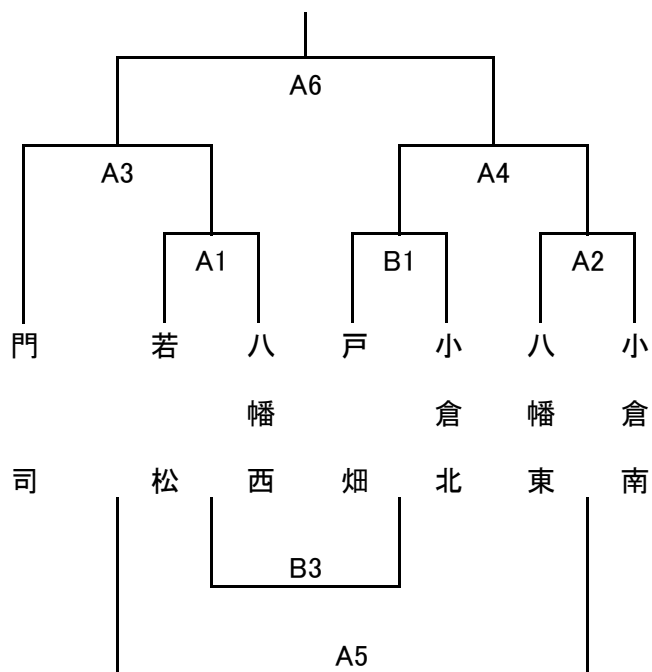

男子 10月14日(日) 会場:福岡県立若松高等学校

順	対戦	T.O.
A1	若松 - 八幡西 -	門司
B1	戸畑 - 小倉北 -	門司
A2	八幡東 - 小倉南 -	
A3	門司 - A1勝 -	
B3	A1負 - B1負 -	
A4	B1勝 - A2勝 -	
A5	A3負 - A2負 -	
A6	A3勝 - A4勝 -	

女子 10月20日(土) 会場:北九州市立八幡東体育館

順	対戦	T.O.
A1	八幡西 - 八幡東 -	小倉南
B1	小倉北 - 戸畑 -	小倉南
A2	若松 - 門司 -	
A3	門司 - A1勝 -	
B3	A1負 - B1負 -	
A4	B1勝 - A2勝 -	
A5	A3負 - A2負 -	
A6	A3勝 - A4勝 -	