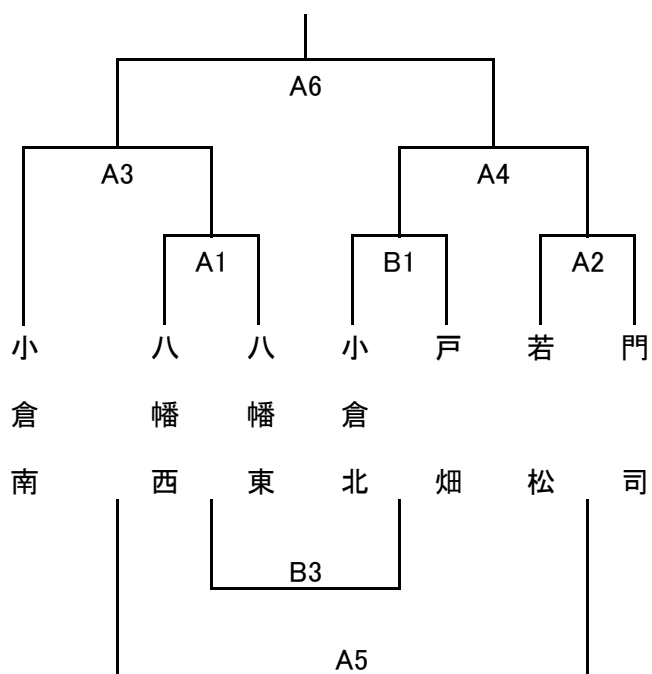

男子 10月14日(日) 会場:福岡県立若松高等学校

順	対戦	T.O.
A1	若松 - 八幡西 -	門司
B1	戸畑 - 小倉北 -	門司
A2	八幡東 - 小倉南 -	
A3	門司 - A1勝 -	
B3	A1負 - B1負 -	
A4	B1勝 - A2勝 -	
A5	A3負 - A2負 -	
A6	A3勝 - A4勝 -	

女子 10月20日(土) 会場:北九州市立八幡東体育館

順	対戦	T.O.
A1	八幡西 - 八幡東 -	小倉南
B1	小倉北 - 戸畑 -	小倉南
A2	若松 - 門司 -	
A3	門司 - A1勝 -	
B3	A1負 - B1負 -	
A4	B1勝 - A2勝 -	
A5	A3負 - A2負 -	
A6	A3勝 - A4勝 -	