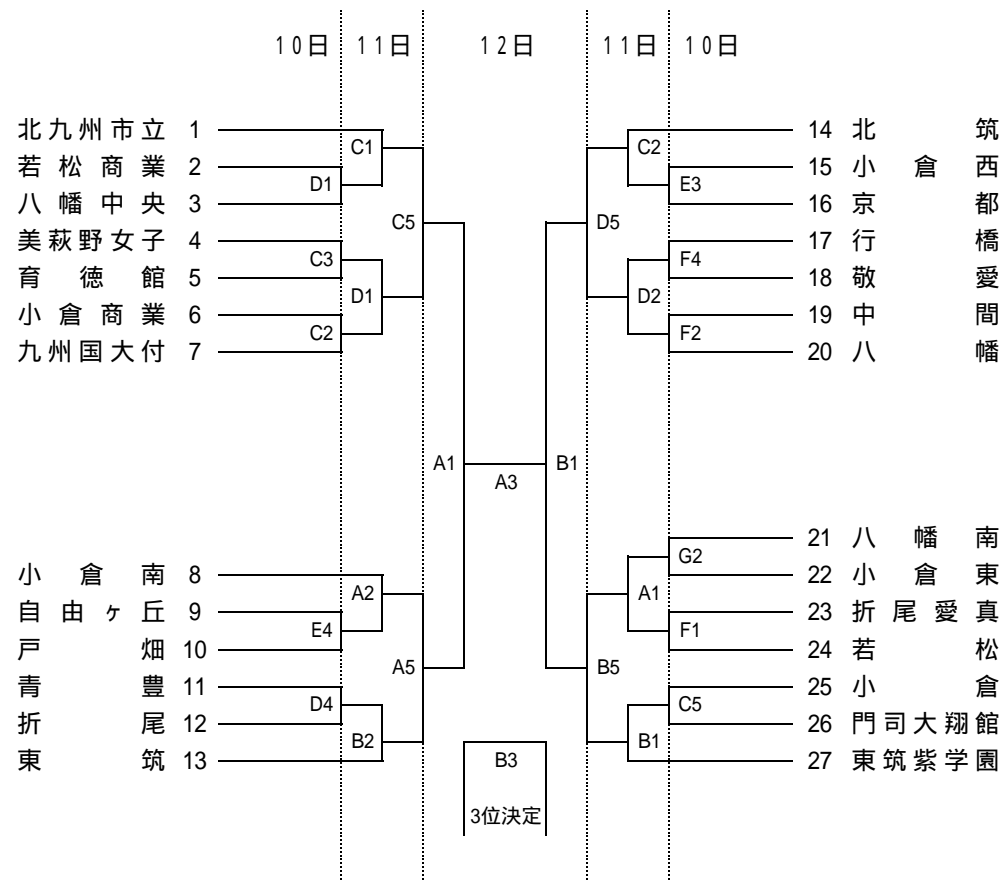

平成24年度福岡県高等学校バスケットボール北部ブロック一年生大会
兼 第50回北九州市民体育祭高等学校の部

男子の部

女子の部

9:00 ~
10:20 ~
11:40 ~
13:00 ~
14:20 ~
15:40 ~

A・B	小倉南
C・D	常磐
E・F	八幡
G・H	小倉工業

各会場ともに駐車場が限られています。応援の際は、できるだけ公共の交通機関でお越しください。
貴重品の管理、ゴミの持ち帰りの徹底をお願いします。