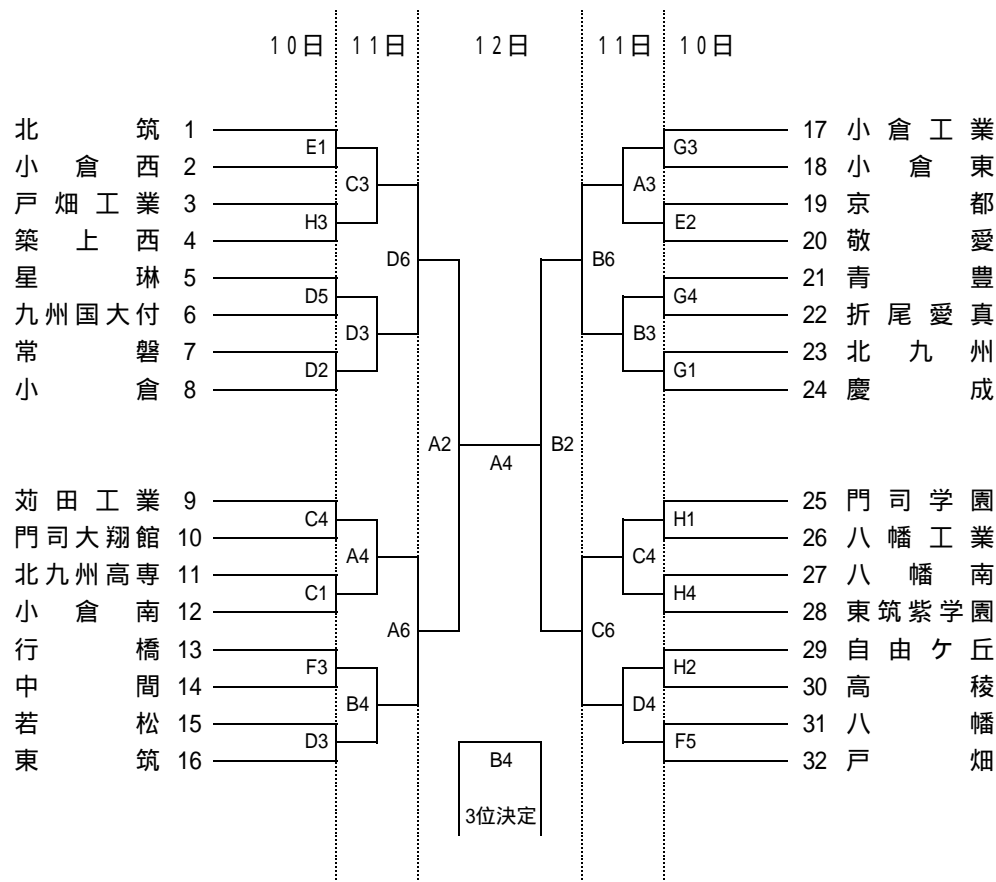

平成24年度福岡県高等学校バスケットボール北部ブロック一年生大会
兼 第50回北九州市民体育祭高等学校の部

男子の部

女子の部

9:00 ~
10:20 ~
11:40 ~
13:00 ~
14:20 ~
15:40 ~

A・B	小倉南
C・D	常磐
E・F	八幡
G・H	小倉工業

各会場ともに駐車場が限られています。応援の際は、できるだけ公共の交通機関でお越しください。
貴重品の管理、ゴミの持ち帰りの徹底をお願いします。