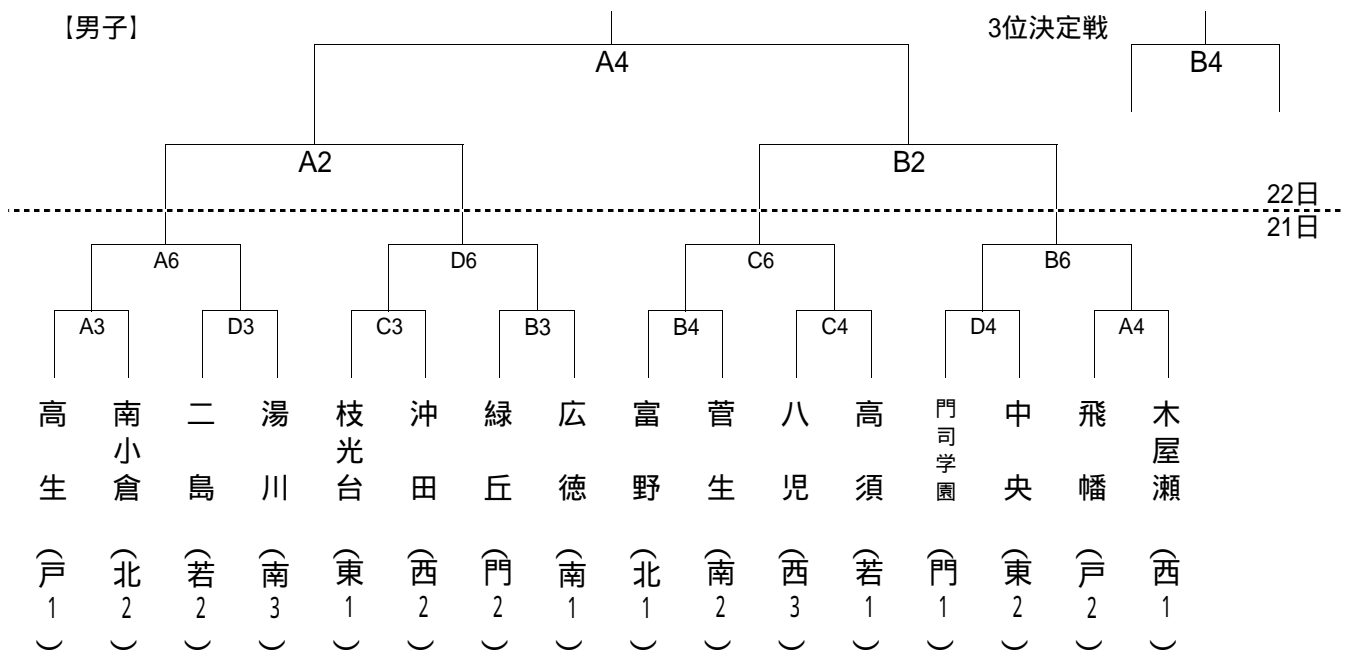

試合時間

9 : 0 0 ~ 1 0 : 1 0	1 3 : 0 0 ~ 1 4 : 1 0
1 0 : 2 0 ~ 1 1 : 3 0	1 4 : 2 0 ~ 1 5 : 3 0
1 1 : 4 0 ~ 1 2 : 5 0	1 5 : 4 0 ~ 1 6 : 5 0

* 試合時間は原則とし、前試合終了10分後に開始する。

組み合わせ

【男子】

【女子】