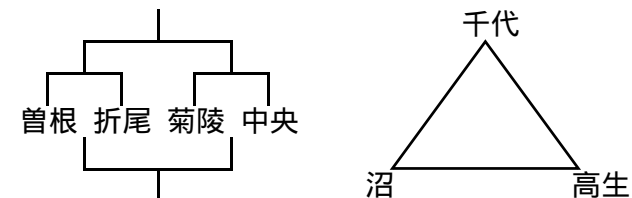

組み合わせ 男子1日目 1月28日(土)

No. 1

会場1 飛幡中学校
Aブロック Bブロック

会場2 飛幡中学校
Cブロック Dブロック

会場3 企救中学校
Eブロック Fブロック

会場4 穴生中学校
Gブロック Hブロック

会場5 沖田中学校
Iブロック Jブロック

会場6 中央中学校
Kブロック Lブロック