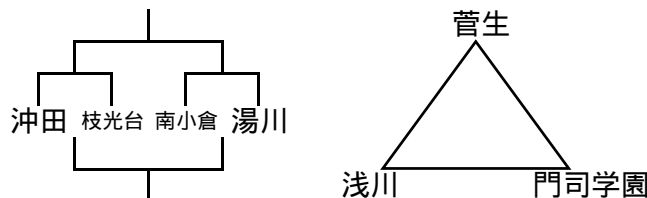

組み合わせ 男子1日目 1月28日(土)

No. 1

会場1 飛幡中学校
Aブロック Bブロック

会場2 飛幡中学校
Cブロック Dブロック

会場3 企救中学校
Eブロック Fブロック

会場4 穴生中学校
Gブロック Hブロック

会場5 沖田中学校
Iブロック Jブロック

会場6 中央中学校
Kブロック Lブロック