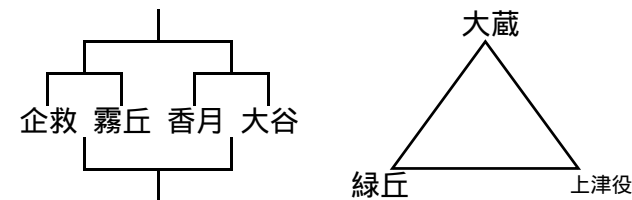

組み合わせ 男子1日目 1月28日(土)

No. 1

会場1 飛幡中学校
Aブロック Bブロック

会場2 飛幡中学校
Cブロック Dブロック

会場3 企救中学校
Eブロック Fブロック

会場4 穴生中学校
Gブロック Hブロック

会場5 沖田中学校
Iブロック Jブロック

会場6 中央中学校
Kブロック Lブロック