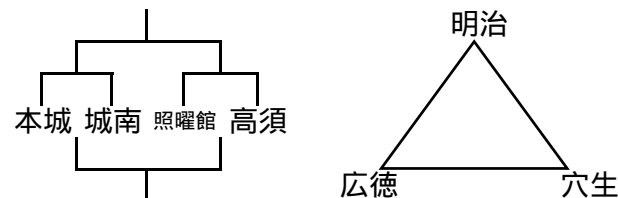

組み合わせ 男子1日目 1月28日(土)

No. 1

会場1 飛幡中学校
Aブロック Bブロック

会場2 飛幡中学校
Cブロック Dブロック

会場3 企救中学校
Eブロック Fブロック

会場4 穴生中学校
Gブロック Hブロック

会場5 沖田中学校
Iブロック Jブロック

会場6 中央中学校
Kブロック Lブロック