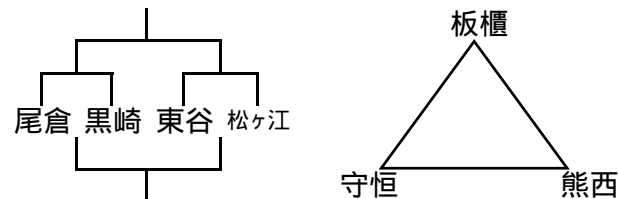

会場7 尾倉中学校
Mブロック Nブロック