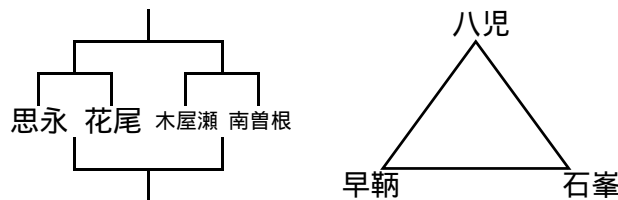

組み合わせ 男子1日目 1月28日(土)

No. 1

会場1 飛幡中学校
Aブロック Bブロック

会場2 飛幡中学校
Cブロック Dブロック

会場3 企救中学校
Eブロック Fブロック

会場4 穴生中学校
Gブロック Hブロック

会場5 沖田中学校
Iブロック Jブロック

会場6 中央中学校
Kブロック Lブロック