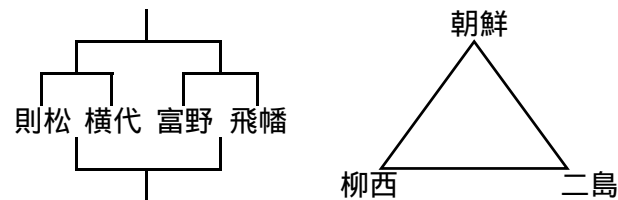

組み合わせ 男子1日目 1月28日(土)

No. 1

会場1 飛幡中学校
Aブロック Bブロック

会場2 飛幡中学校
Cブロック Dブロック

会場3 企救中学校
Eブロック Fブロック

会場4 穴生中学校
Gブロック Hブロック

会場5 沖田中学校
Iブロック Jブロック

会場6 中央中学校
Kブロック Lブロック