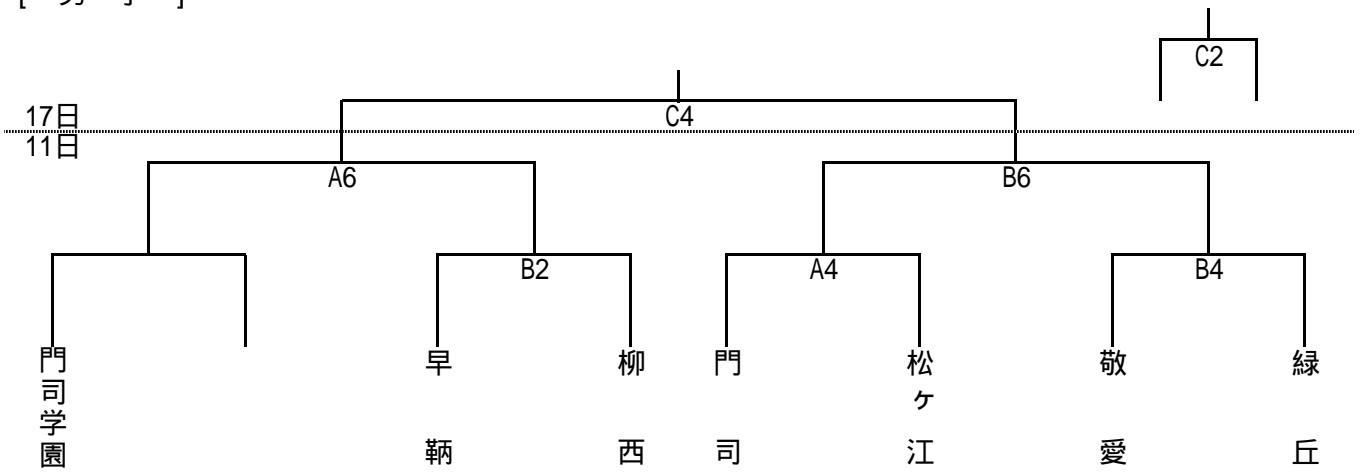

試合順

[男子]

[女子]

試合時間

11日 開会式9:15~	
9:30 ~	10:40
10:50 ~	12:00
12:10 ~	13:20
13:30 ~	14:40
14:50 ~	16:00
16:10 ~	17:20

17日	
9:30 ~	10:40
10:50 ~	12:00
12:10 ~	13:20
13:30 ~	14:40
閉会式14:50~	