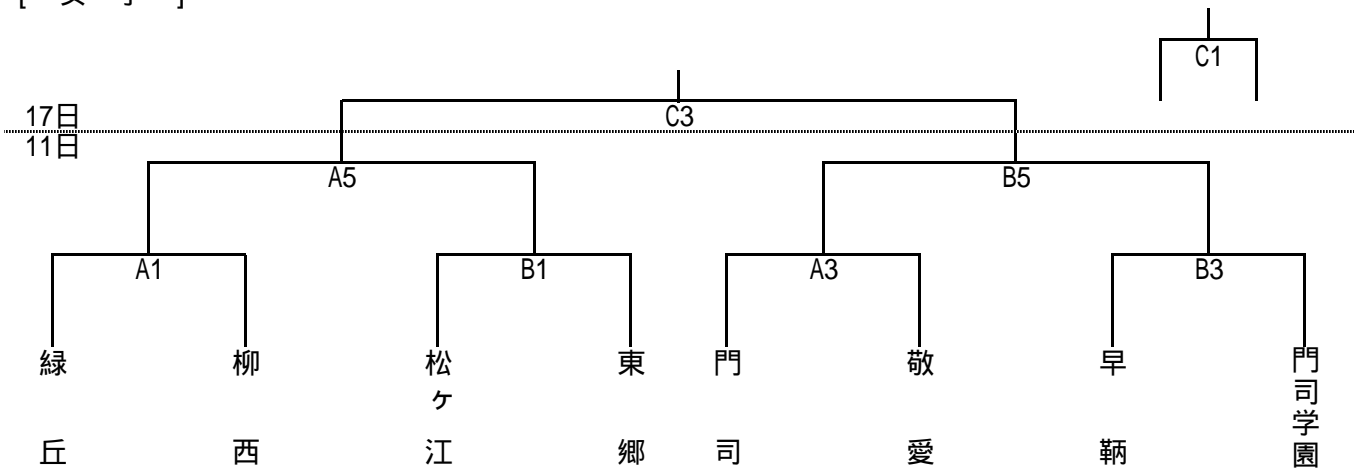

試合順

[男子]

[女子]

試合時間

11日 開会式9:15~	
9:30 ~	10:40
10:50 ~	12:00
12:10 ~	13:20
13:30 ~	14:40
14:50 ~	16:00
16:10 ~	17:20

17日	
9:30 ~	10:40
10:50 ~	12:00
12:10 ~	13:20
13:30 ~	14:40
閉会式14:50~	