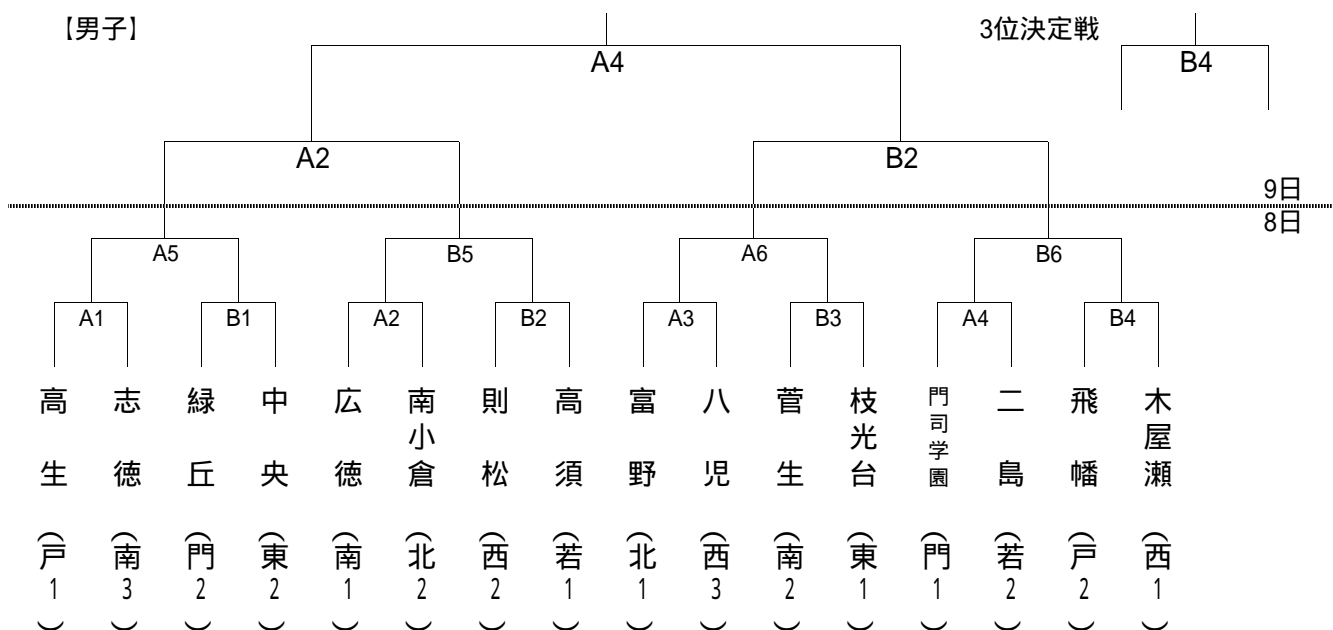

試合時間

9 : 3 0 ~ 1 0 : 4 0	1 3 : 3 0 ~ 1 4 : 4 0
1 0 : 5 0 ~ 1 2 : 0 0	1 4 : 5 0 ~ 1 6 : 0 0
1 2 : 1 0 ~ 1 3 : 2 0	1 6 : 1 0 ~ 1 7 : 2 0

* 試合時間は原則とし、前試合終了10分後に次試合を行う。

組み合わせ

【男子】

【女子】