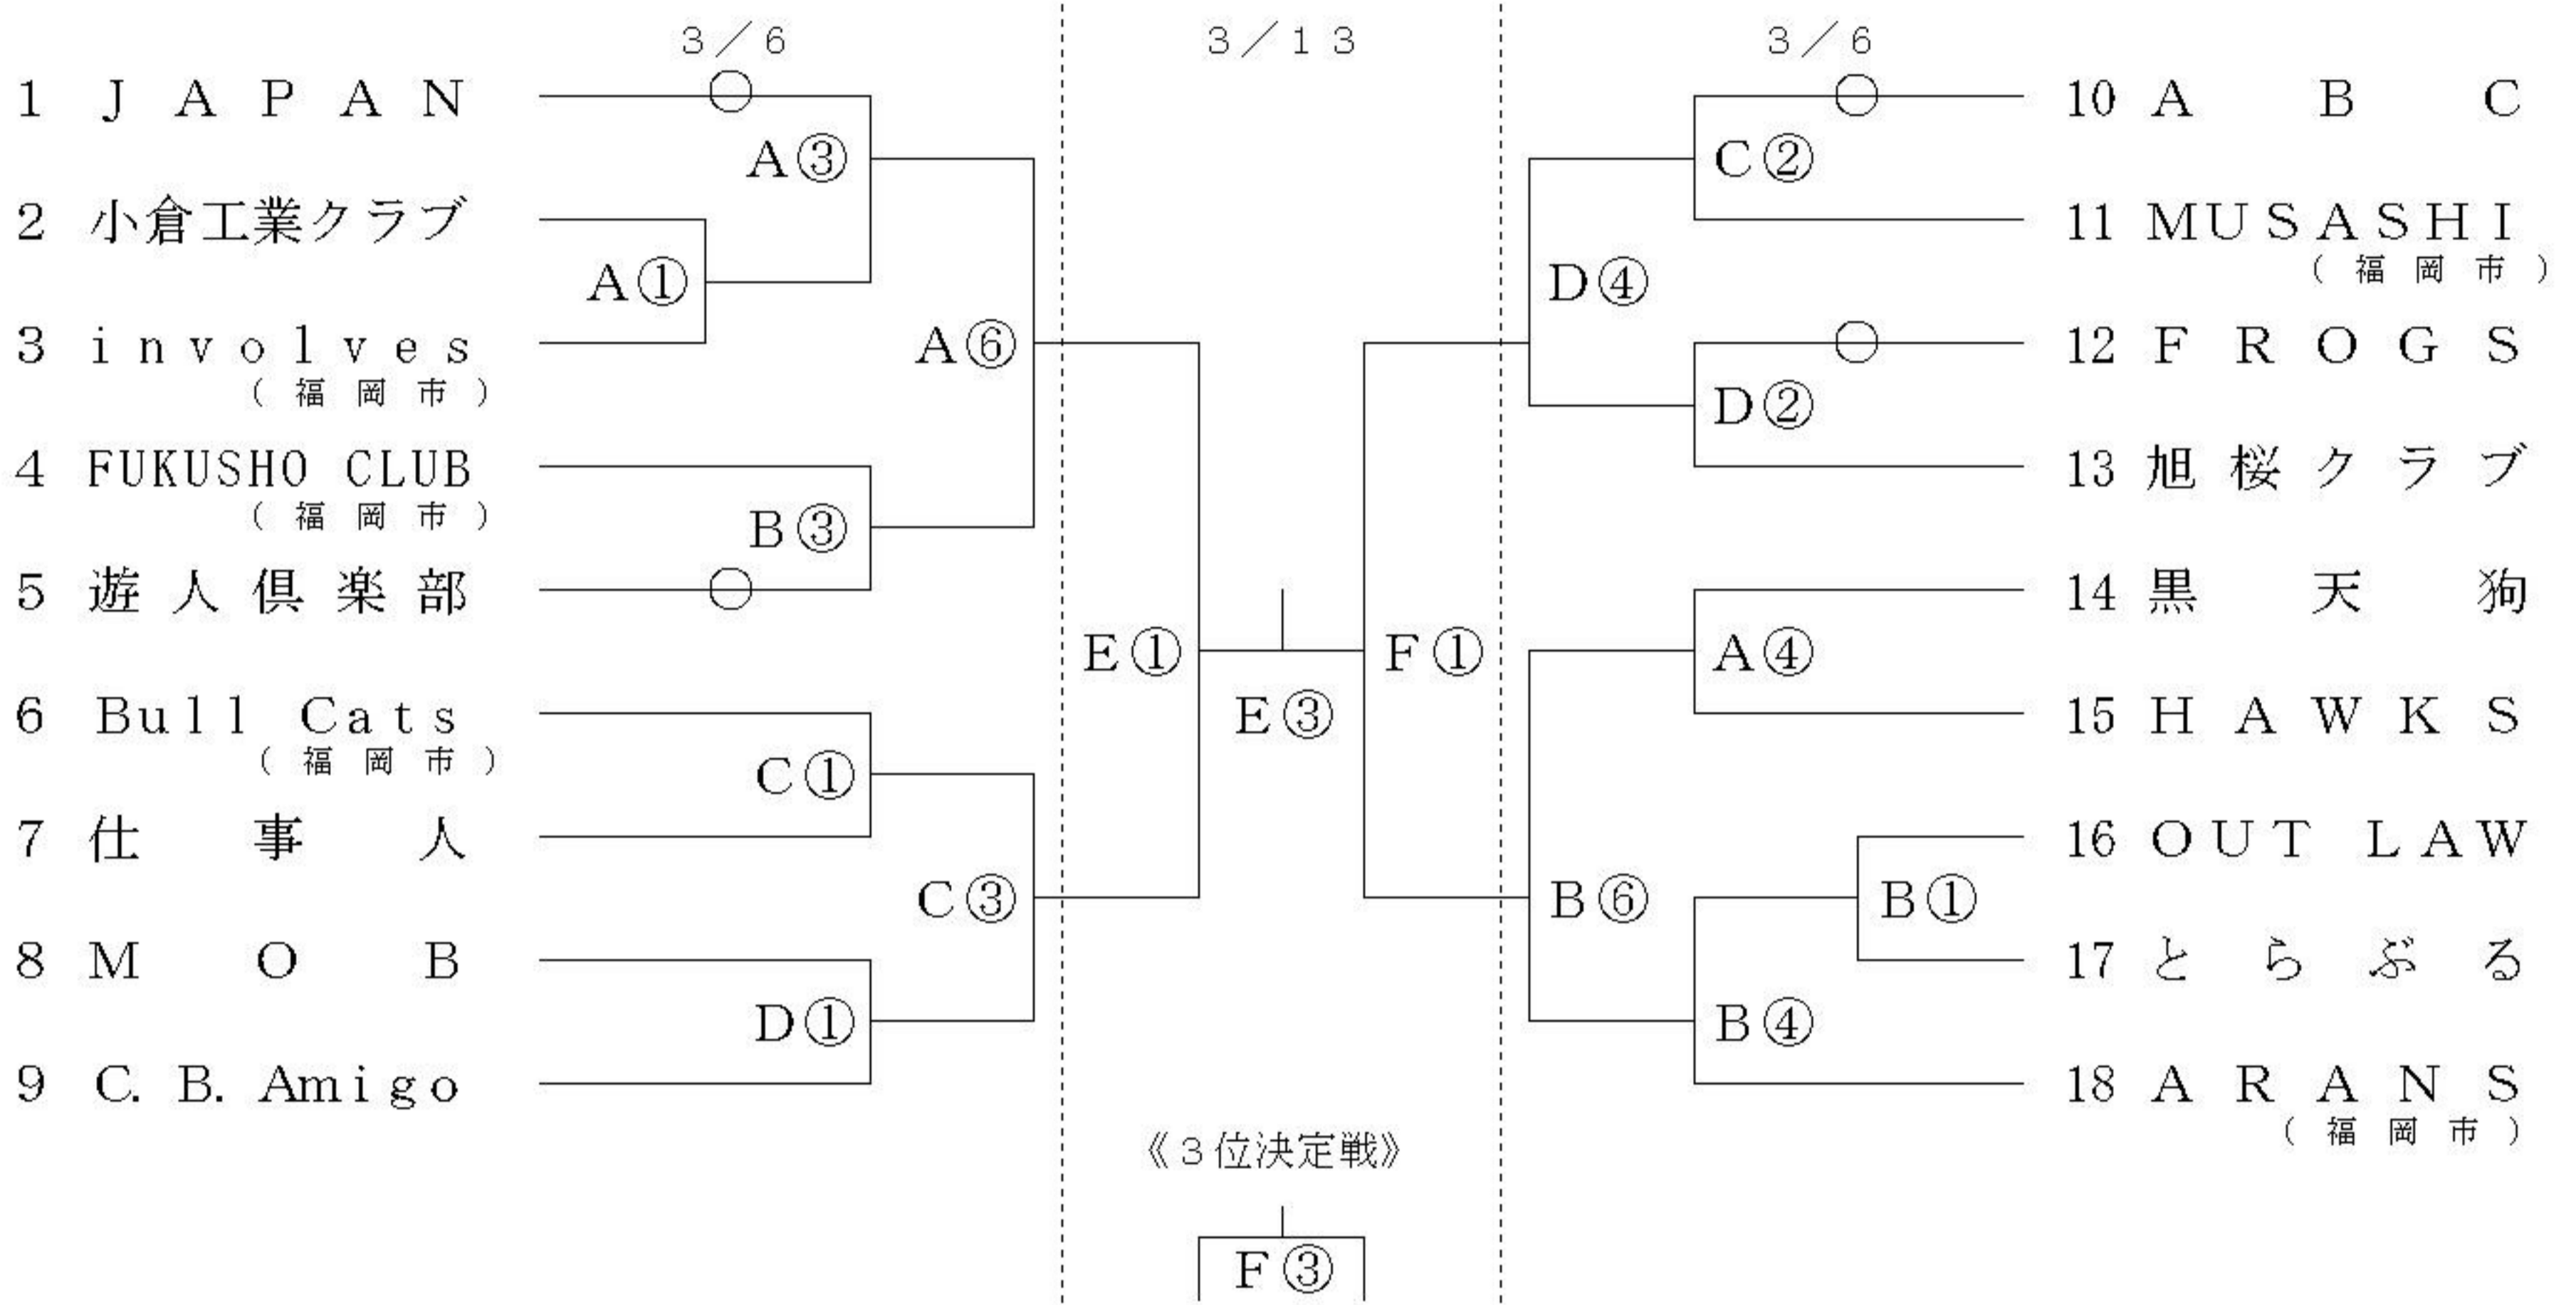

平成22年度 第47回近県一般男女バスケットボール選手権大会 = 組 合 せ =

期日・会場： 平成23年3月6日(日) AB 北九州市曾根体育館
 CD 常磐高等学校体育館
 13日(日) EF 北九州市曾根体育館

試合開始予定時間：①9:30 ②10:40 ③11:50 ④13:00 ⑤14:10 ⑥15:20

【男子の部】

【女子の部】

※ 女子の部におきましては変則のトーナメントを組んでおります。
 試合会場・時刻等お間違えのないようご注意ください