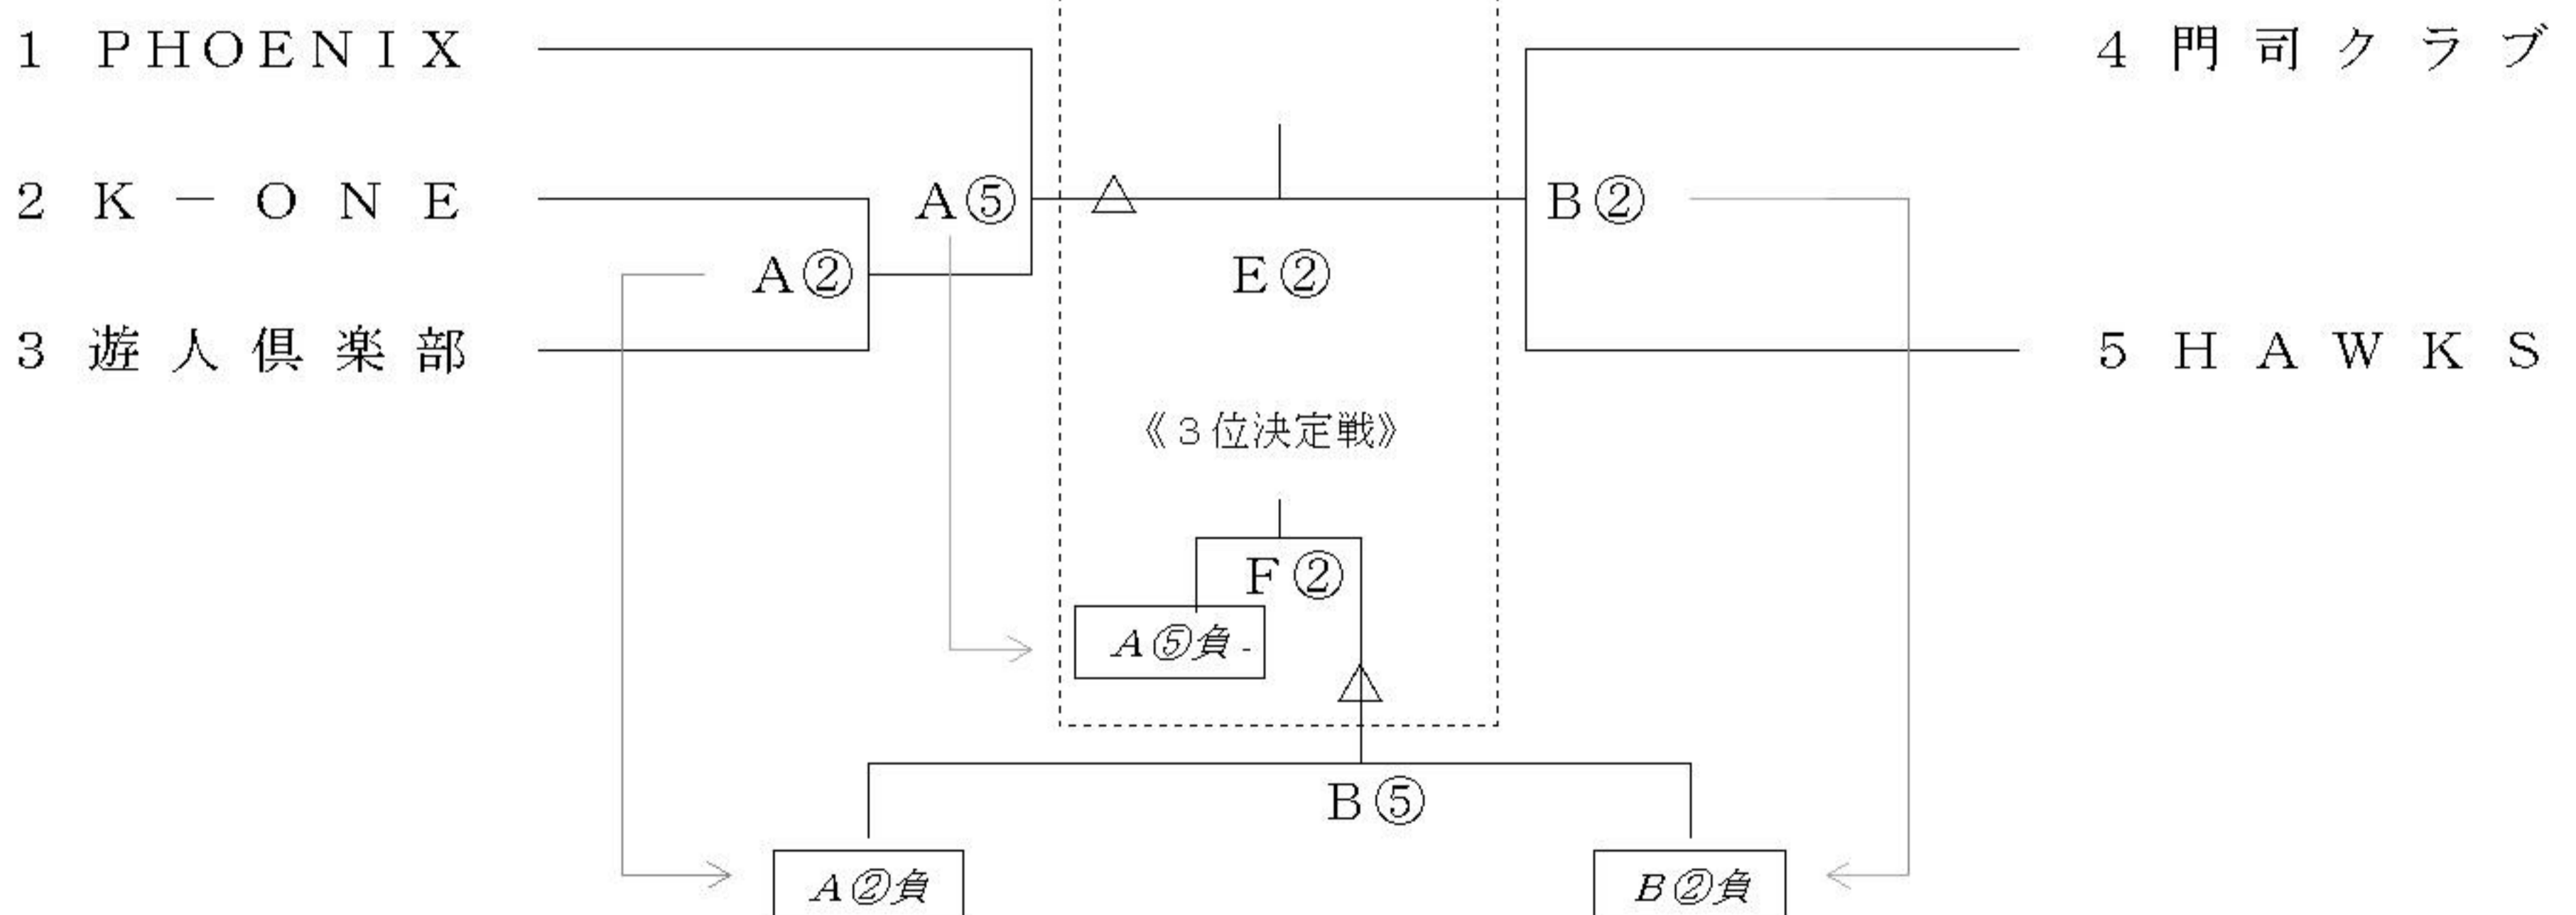

平成22年度 第47回近県一般男女バスケットボール選手権大会 = 組 合 せ =

期日・会場： 平成23年3月6日(日) AB 北九州市曾根体育館
 CD 常磐高等学校体育館
 13日(日) EF 北九州市曾根体育館

試合開始予定時間：①9:30 ②10:40 ③11:50 ④13:00 ⑤14:10 ⑥15:20

【男子の部】

【女子の部】

※ 女子の部におきましては変則のトーナメントを組んでおります。
 試合会場・時刻等お間違えのないようご注意ください