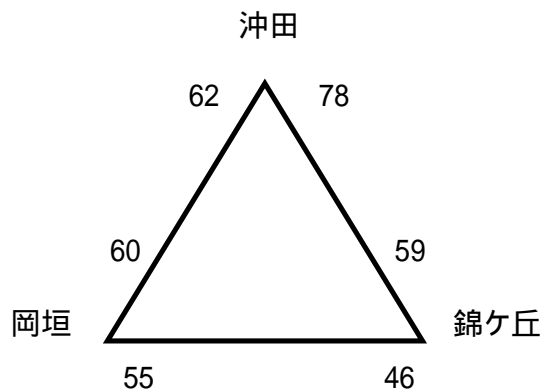

男子1日目(28日)

試合時間 8 - 1 - 8 - (7) - 8 - 1 - 8 試合間7分

開始時間 9:00 10:15 11:30 12:45 14:00 15:15

アパート(芦屋中)

芦屋 則松 長丘 南山

イパート(芦屋中)

北部 和白丘 二島 小ヶ倉

ウパート(飛幡中)

飛幡 末武 木屋瀬 本城

エパート(飛幡中)

春日南 柳井西 日章学園 古賀北

オパート(沖田中)

ア・イ・ウパートの1・2位および、エ・オパートの1位は決勝トーナメントへ

男子2日目(29日)

試合時間 8 - 1 - 8 - (7) - 8 - 1 - 8 試合間7分

開始時間 8:45 10:00 11:15 12:30 13:45 15:00 16:15

決勝トーナメント(飛幡中)

交流戦(飛幡中)

交流戦(若松中)

交流戦(若松中)