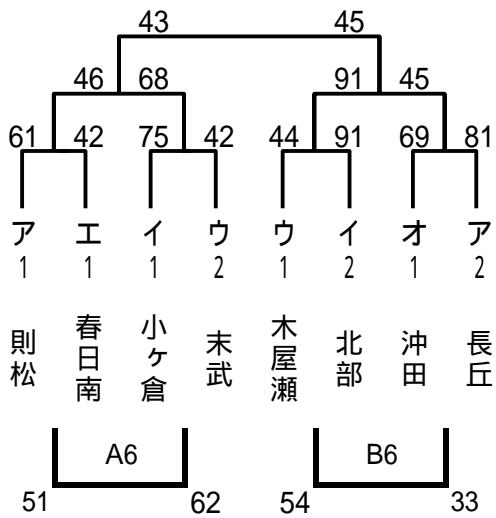

男子1日目(28日)

試合時間 8 - 1 - 8 - (7) - 8 - 1 - 8 試合間7分

開始時間 9:00 10:15 11:30 12:45 14:00 15:15

アパート(芦屋中)

芦屋 則松 長丘 南山

イパート(芦屋中)

北部 和白丘 二島 小ヶ倉

ウパート(飛幡中)

飛幡 末武 木屋瀬 本城

エパート(飛幡中)

春日南 柳井西 日章学園 古賀北

オパート(沖田中)

ア・イ・ウパートの1・2位および、エ・オパートの1位は決勝トーナメントへ

男子2日目(29日)

試合時間 8 - 1 - 8 - (7) - 8 - 1 - 8 試合間7分

開始時間 8:45 10:00 11:15 12:30 13:45 15:00 16:15

決勝トーナメント(飛幡中)

交流戦(飛幡中)

交流戦(若松中)

交流戦(若松中)