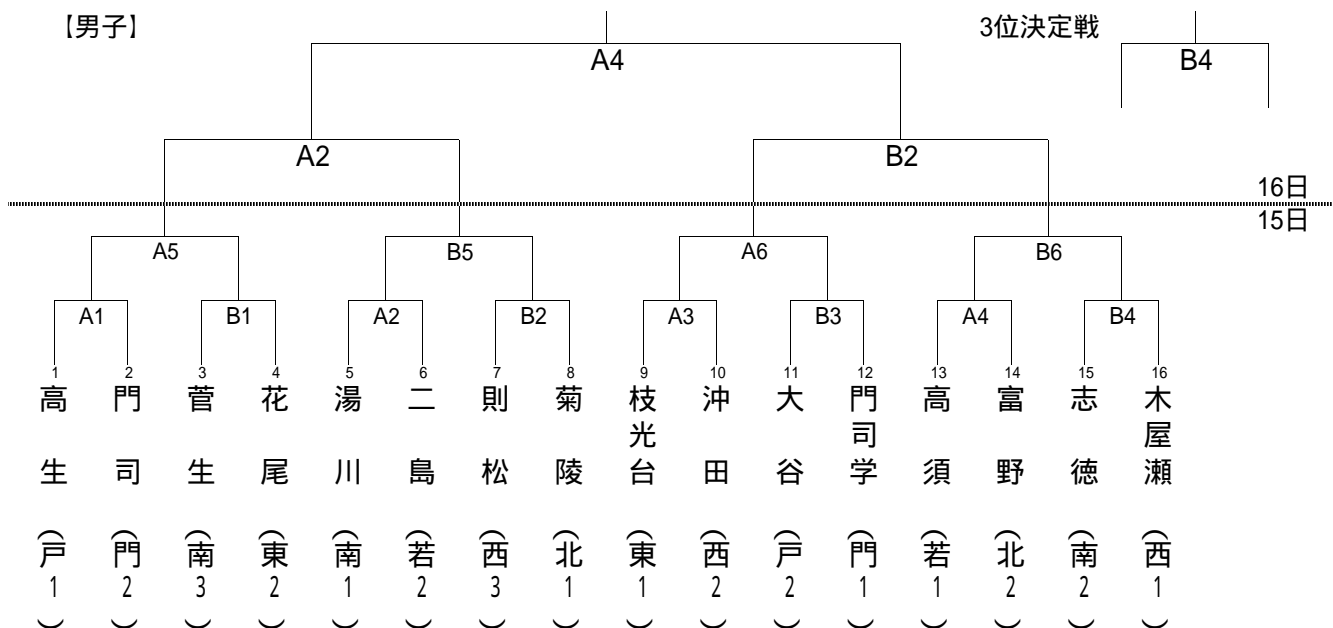

試合時間

9 : 3 0 ~ 1 0 : 4 0	1 3 : 3 0 ~ 1 4 : 4 0
1 0 : 5 0 ~ 1 2 : 0 0	1 4 : 5 0 ~ 1 6 : 0 0
1 2 : 1 0 ~ 1 3 : 2 0	1 6 : 1 0 ~ 1 7 : 2 0

\* 試合時間は原則とし、前試合終了後10分後に開始する。

組み合わせ

[男子]

[女子]