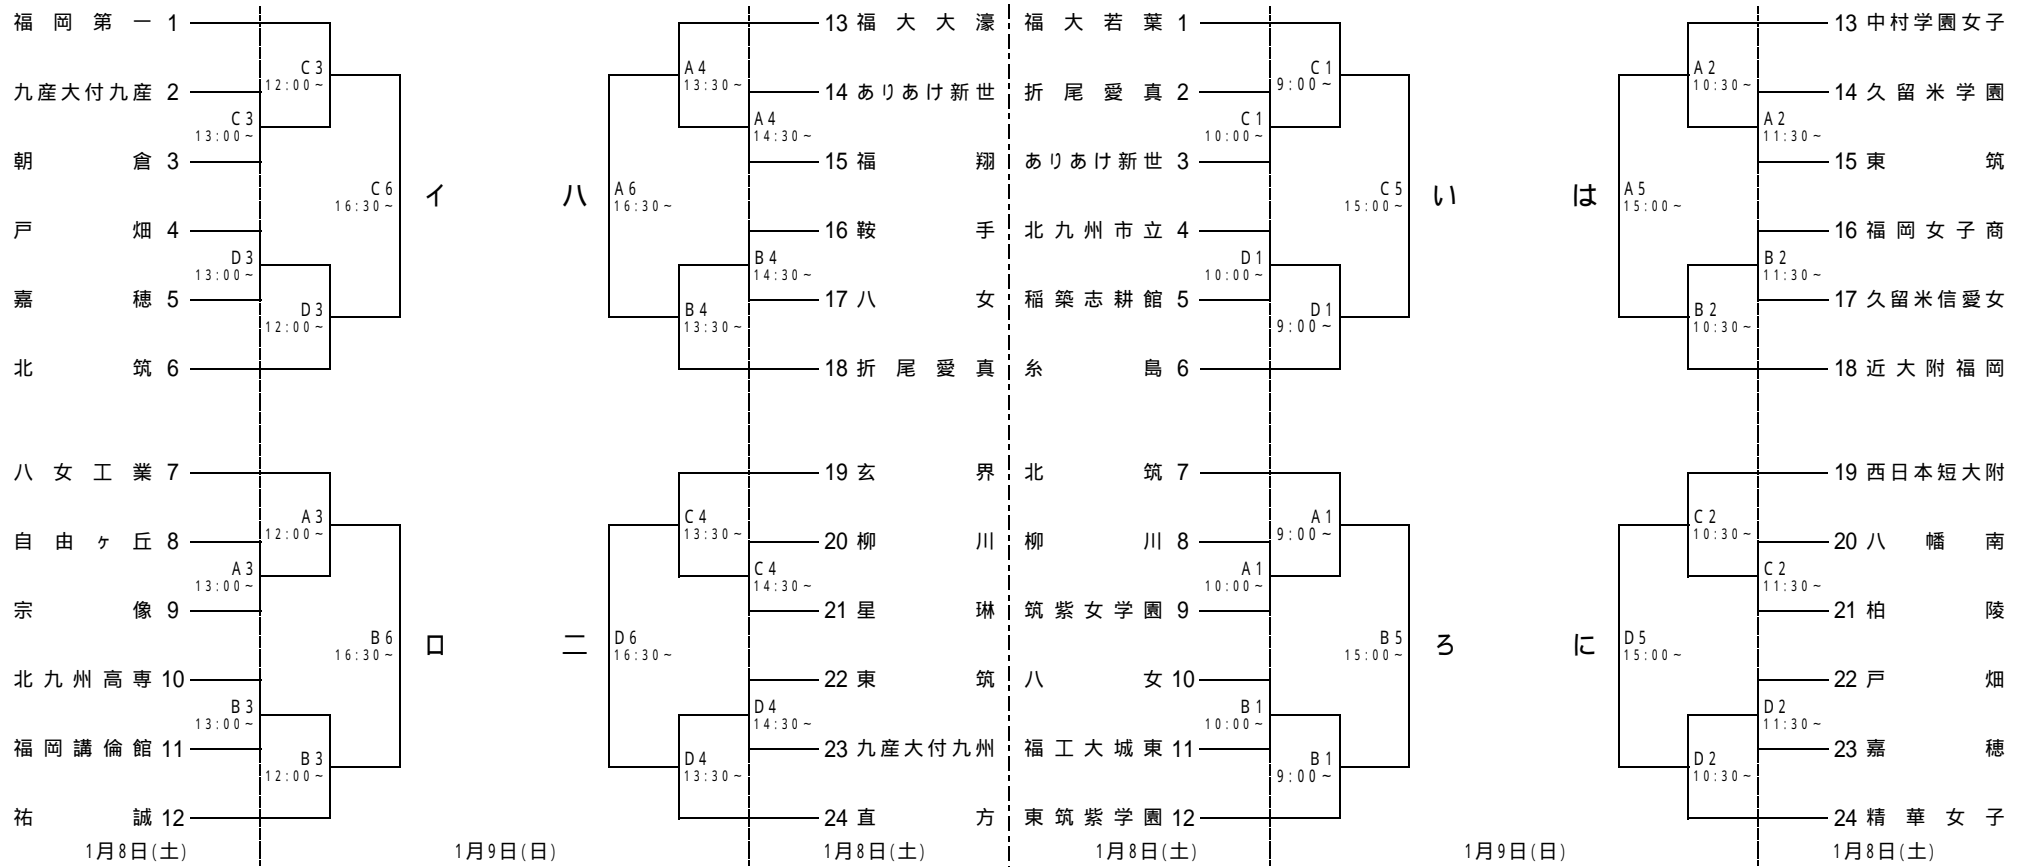

平成22年度福岡県高等学校バスケットボール新人大会  
兼第41回全九州高等学校バスケットボール春季選手権大会福岡県予選組合せ

男子の部

女子の部

イ — E2 14:30 — 口  
八 — F2 14:30 — 二  
1月15日(土)

い — E1 13:00 — ろ  
は — F1 13:00 — に  
1月15日(土)

イ・口の勝者 — E2 11:30 — 八・二の敗者  
イ・口の敗者 — F2 11:30 — 八・二の勝者  
イ・口の勝者 — E4 14:30 — 八・二の勝者  
イ・口の敗者 — F4 14:30 — 八・二の敗者  
1月16日(日)

い・ろの勝者 — E1 10:00 — は・にの敗者  
い・ろの敗者 — F1 10:00 — は・にの勝者  
い・ろの勝者 — E3 13:00 — は・にの勝者  
い・ろの敗者 — F3 13:00 — は・にの敗者  
1月16日(日)

会場	1月8日(土)	A・B	嘉穂総合高等学校	C・D	稲築志耕館高等学校	1月15日(土)	E・F	飯塚第一体育館
	1月9日(日)	A・B	嘉穂総合高等学校	C・D	稲築志耕館高等学校	1月16日(日)	E・F	飯塚第一体育館