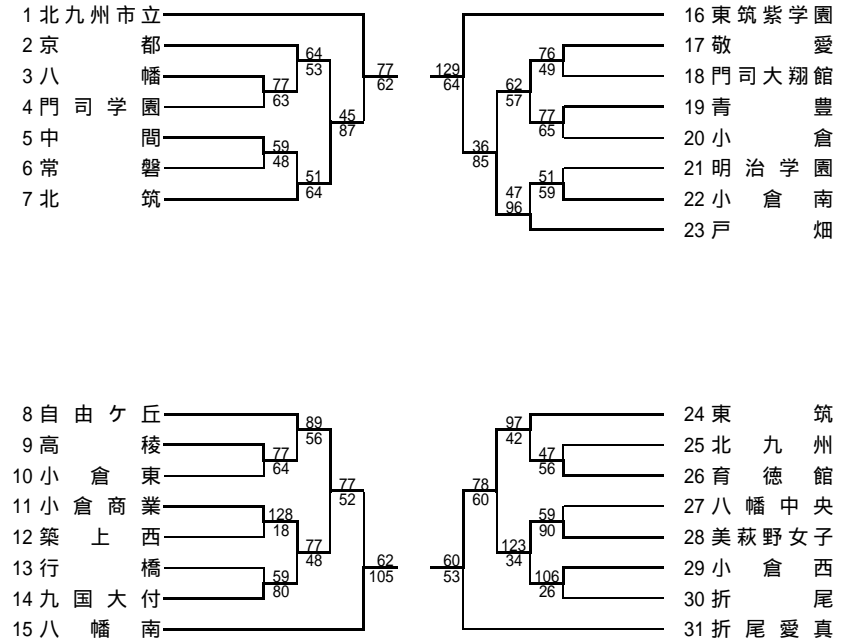

平成22年度 福岡県高等学校バスケットボール新人大会北部ブロック予選会  
兼 第41回 全九州高等学校バスケットボール春季選手権大会福岡県北部ブロック予選会

男子の部

女子の部

男子

上位リーグ	戸 畑	東 筑	北九州高専	折尾愛真	順 位
戸 畑	-	100-54	91-66	64-83	2
東 筑	×	-	×	84-100	4
北九州高専	×	66-91	-	68-81	3
折尾愛真	83-64	100-84	81-68	-	1

最優秀選手賞  
緒方 隆正(折尾愛真 )  
敢闘賞  
常松 祐史(戸畑 )  
優秀選手賞  
池田 直陽(折尾愛真 )  
福原 太輔(北九州高専 )  
堤 哲平(東筑 )

女子

上位リーグ	北九州市立	東 筑	東筑紫学園	八幡南	順 位
北九州市立	-	79-74	65-104	81-66	2
東 筑	×	-	×	67-81	4
東筑紫学園	104-65	92-75	-	89-77	1
八幡南	×	66-81	×	77-89	3

下位リーグ	北 筑	折尾愛真	戸 畑	自由ヶ丘	順 位
北 筑	-	×	90-73	79-48	6
折尾愛真	83-39	-	101-70	94-44	5
戸 畑	×	×	-	75-57	7
自由ヶ丘	×	×	×	-	8

男女1位～7位は1月に筑豊地区で開催される県大会に出場する。