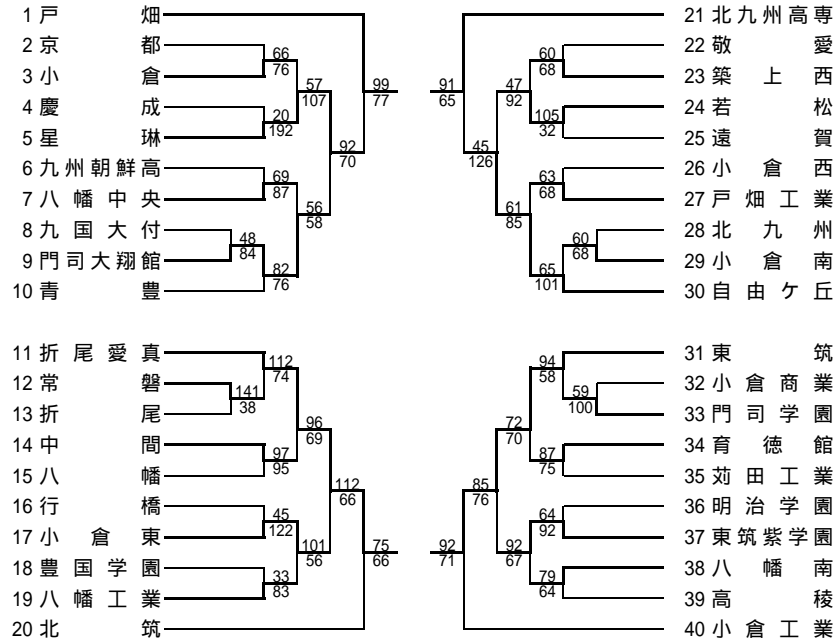

平成22年度 福岡県高等学校バスケットボール新人大会北部ブロック予選会  
兼 第41回 全九州高等学校バスケットボール春季選手権大会福岡県北部ブロック予選会

男子の部

女子の部

男子

上位リーグ	戸 畑	東 筑	北九州高専	折尾愛真	順 位
戸 畑	-	100-54	91-66	64-83	2
東 筑	×	-	×	84-100	4
北九州高専	×	66-91	-	68-81	3
折尾愛真	83-64	100-84	81-68	-	1

最優秀選手賞  
緒方 隆正(折尾愛真 )  
敢闘賞  
常松 祐史(戸畑 )  
優秀選手賞  
池田 直陽(折尾愛真 )  
福原 太輔(北九州高専 )  
堤 哲平(東筑 )

女子

上位リーグ	北九州市立	東 筑	東筑紫学園	八幡南	順 位
北九州市立	-	79-74	65-104	81-66	2
東 筑	×	-	×	67-81	4
東筑紫学園	104-65	92-75	-	89-77	1
八幡南	×	66-81	×	77-89	3

下位リーグ	北 筑	折尾愛真	戸 畑	自由ヶ丘	順 位
北 筑	-	×	90-73	79-48	6
折尾愛真	83-39	-	101-70	94-44	5
戸 畑	×	×	-	75-57	7
自由ヶ丘	×	×	×	-	8

男女1位～7位は1月に筑豊地区で開催される県大会に出場する。