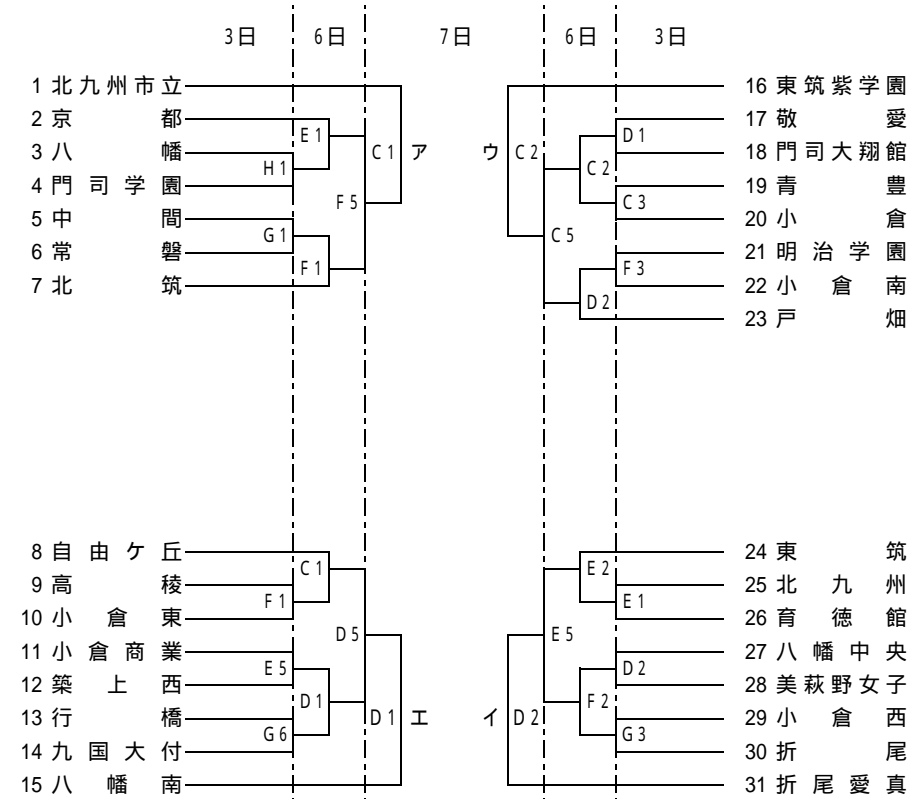

平成22年度 福岡県高等学校バスケットボール新人大会北部ブロック予選会
兼 41全九州高等学校バスケットボール春季選手権大会福岡県北部ブロック予選会

男子の部

女子の部

11月7日(C・Dコート)、13日、14日:A・Bコート

男子上位リーグ

	A	B	C	D
A				
B				
C				
D				

男子下位リーグ

	A'	B'	C'	D'
A'				C6
B'			D6	
C'		D6		
D'	C6			

試合開始予定時刻

9:00~
10:30~
12:00~
13:30~
15:00~
16:30~

11月7日(C・Dコート)、13日、14日:A・Bコート

女子上位リーグ

	ア	イ	ウ	エ
ア				
イ				
ウ				
エ				

女子下位リーグ

	ア'	イ'	ウ'	エ'
ア'				C5
イ'			D5	
ウ'		D5		
エ'	C5			

試合会場

A・B	九国大平野記念館
C・D	青 豊
E・F	育 徳 館
G・H	京 都

表中の、 、 ×は第1試合のT.Oになっています。第1試合開始30分前までには、会場入りし、各コートで準備を行って下さい。
各パート(男子A・B・C・D、女子ア・イ・ウ・エ)の勝者が上位リーグ、敗者が下位リーグとなります。
下位リーグは、11月7日(日)【5試合目(女子)、6試合目(男子)】から始まりますので注意してください。また、7日(日)は勝ちチームのオフィシャルをお願いします。
各会場とも駐車場に限りがあります。応援の際は、公共の交通機関をご利用ください。なお、駐車場が満車の場合は、入校を制限する場合があります。
会場にはゴミ箱を設置していません。ゴミは、各自で持ち帰ってください。ご協力お願い致します。