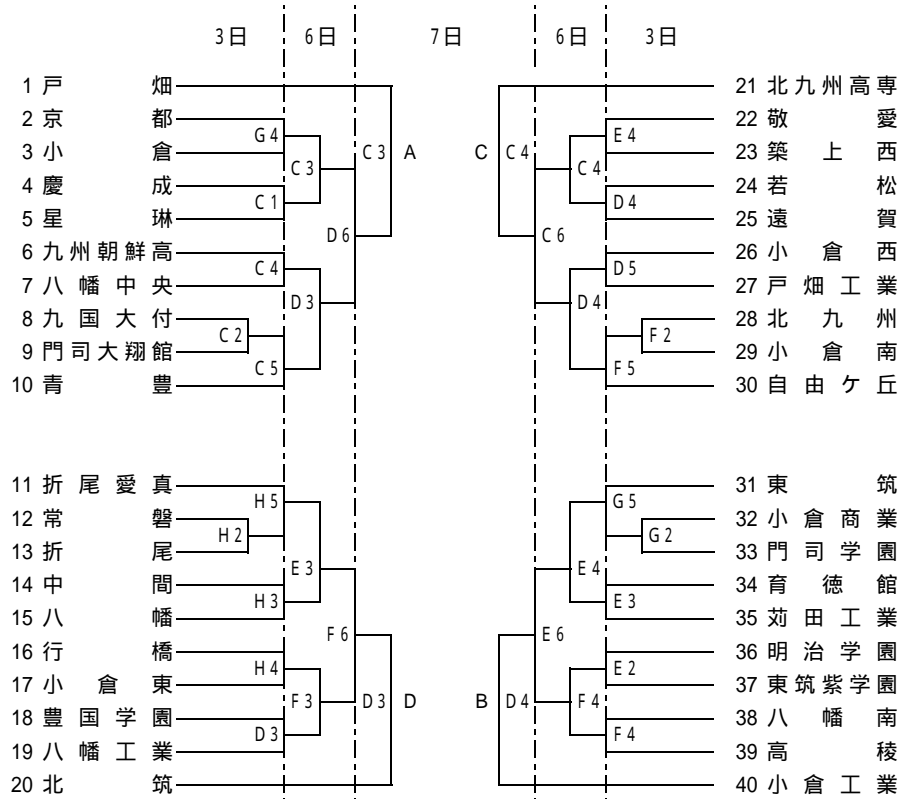

平成22年度 福岡県高等学校バスケットボール新人大会北部ブロック予選会
兼 41全九州高等学校バスケットボール春季選手権大会福岡県北部ブロック予選会

男子の部

女子の部

11月7日(C・Dコート)、13日、14日:A・Bコート

男子上位リーグ

	A	B	C	D
A				
B				
C				
D				

男子下位リーグ

	A'	B'	C'	D'
A'				C6
B'			D6	
C'		D6		
D'	C6			

試合開始予定時刻

9:00~
10:30~
12:00~
13:30~
15:00~
16:30~

11月7日(C・Dコート)、13日、14日:A・Bコート

女子上位リーグ

	ア	イ	ウ	エ
ア				
イ				
ウ				
エ				

女子下位リーグ

	ア'	イ'	ウ'	エ'
ア'				C5
イ'			D5	
ウ'		D5		
エ'	C5			

試合会場

A・B	九国大平野記念館
C・D	青 豊
E・F	育 徳 館
G・H	京 都

表中の、 、 ×は第1試合のT.Oになっています。第1試合開始30分前までには、会場入りし、各コートで準備を行って下さい。
各パート(男子A・B・C・D、女子ア・イ・ウ・エ)の勝者が上位リーグ、敗者が下位リーグとなります。
下位リーグは、11月7日(日)【5試合目(女子)、6試合目(男子)】から始まりますので注意してください。また、7日(日)は勝ちチームのオフィシャルをお願いします。
各会場とも駐車場に限りがあります。応援の際は、公共の交通機関をご利用ください。なお、駐車場が満車の場合は、入校を制限する場合があります。
会場にはゴミ箱を設置していません。ゴミは、各自で持ち帰ってください。ご協力お願い致します。