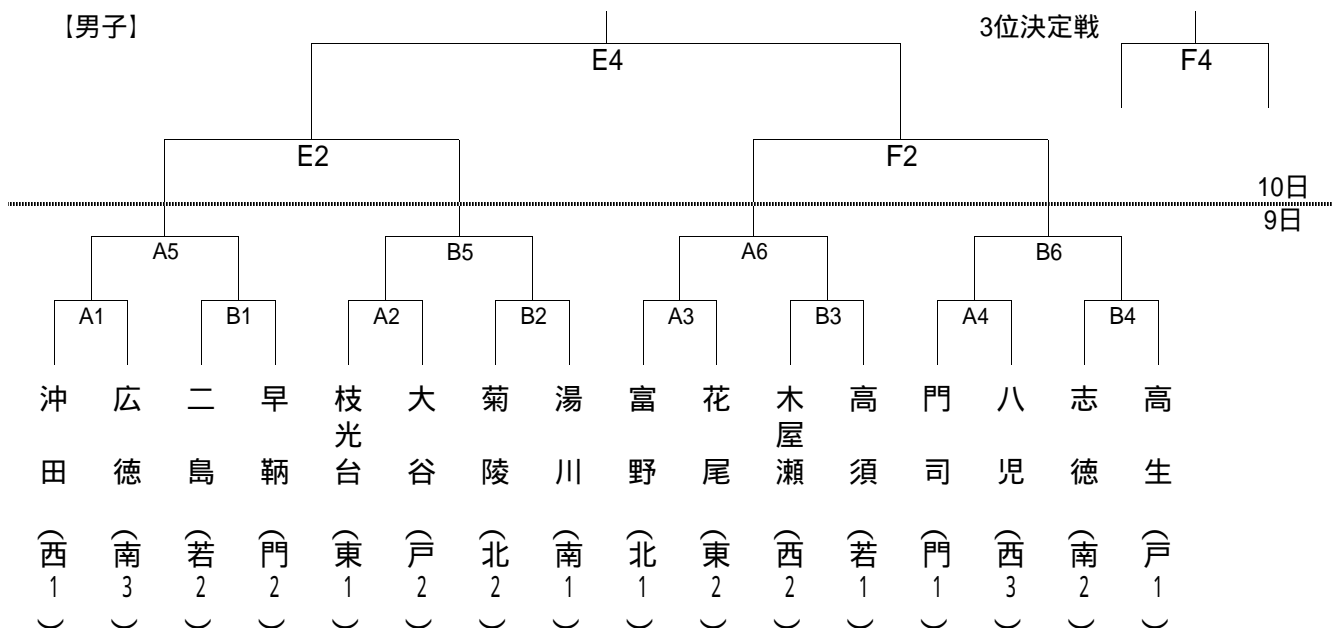

試合時間

9 : 3 0 ~ 1 0 : 4 0	1 3 : 3 0 ~ 1 4 : 4 0
1 0 : 5 0 ~ 1 2 : 0 0	1 4 : 5 0 ~ 1 6 : 0 0
1 2 : 1 0 ~ 1 3 : 2 0	1 6 : 1 0 ~ 1 7 : 2 0

* 試合時間は原則であり、支障がない場合は前試合終了後10分後に次試合をおこなう。

組み合わせ

【男子】

【女子】