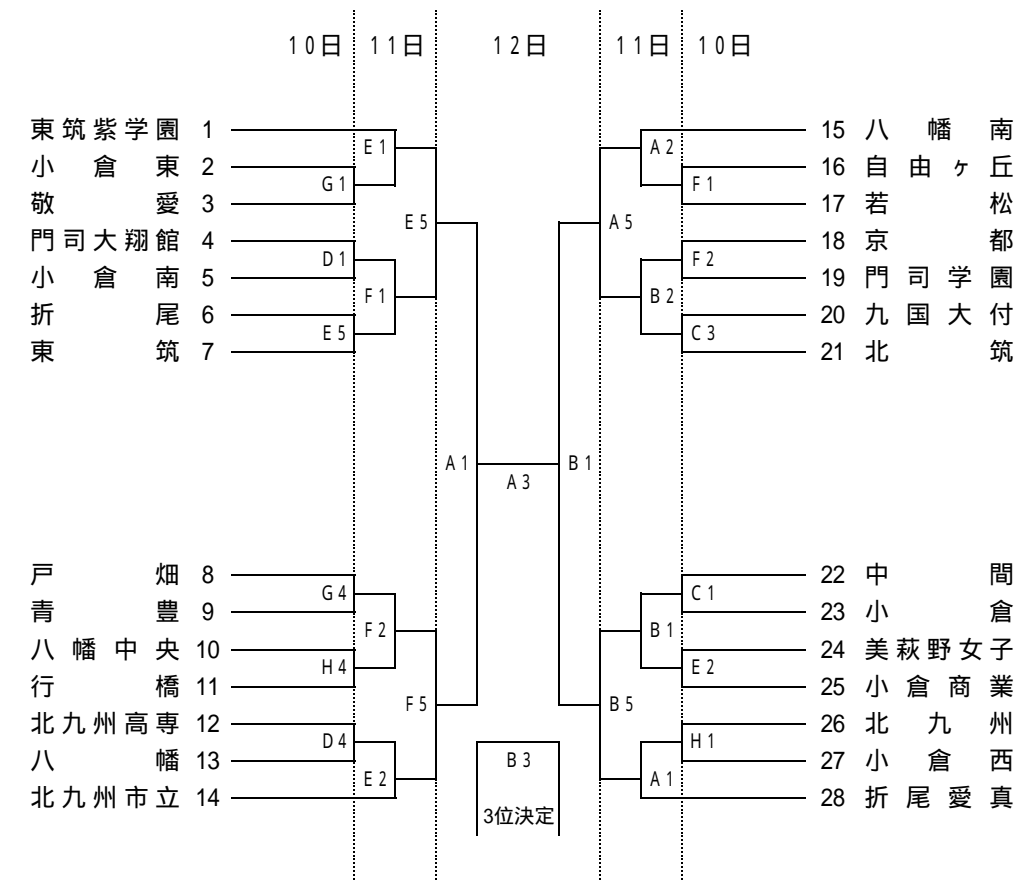

平成22年度福岡県高等学校バスケットボール北部ブロック一年生大会
兼 第48回北九州市民体育祭高等学校の部

男子の部

女子の部

試合開始予定時刻	
9:00	~
10:20	~
11:40	~
13:00	~
14:20	~
15:40	~

試合会場	
A・B	八幡南
C・D	北筑
E・F	折尾
G・H	常磐

各会場ともに駐車場が限られています。応援の際は、できるだけ公共の交通機関でお越しください。
貴重品の管理、ゴミの持ち帰りの徹底をお願いします。