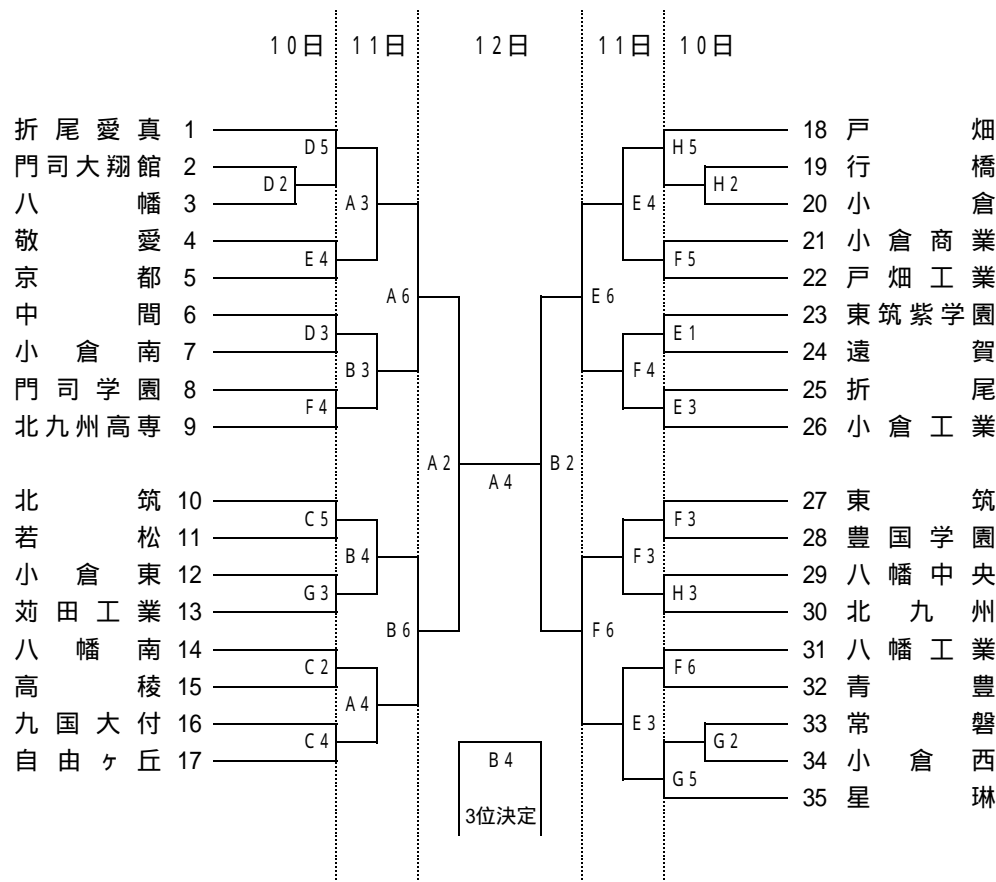

平成22年度福岡県高等学校バスケットボール北部ブロック一年生大会
兼 第48回北九州市民体育祭高等学校の部

男子の部

女子の部

試合開始予定時刻	
9:00	~
10:20	~
11:40	~
13:00	~
14:20	~
15:40	~

試合会場	
A・B	八幡南
C・D	北筑
E・F	折尾
G・H	常磐

各会場ともに駐車場が限られています。応援の際は、できるだけ公共の交通機関でお越しください。
貴重品の管理、ゴミの持ち帰りの徹底をお願いします。