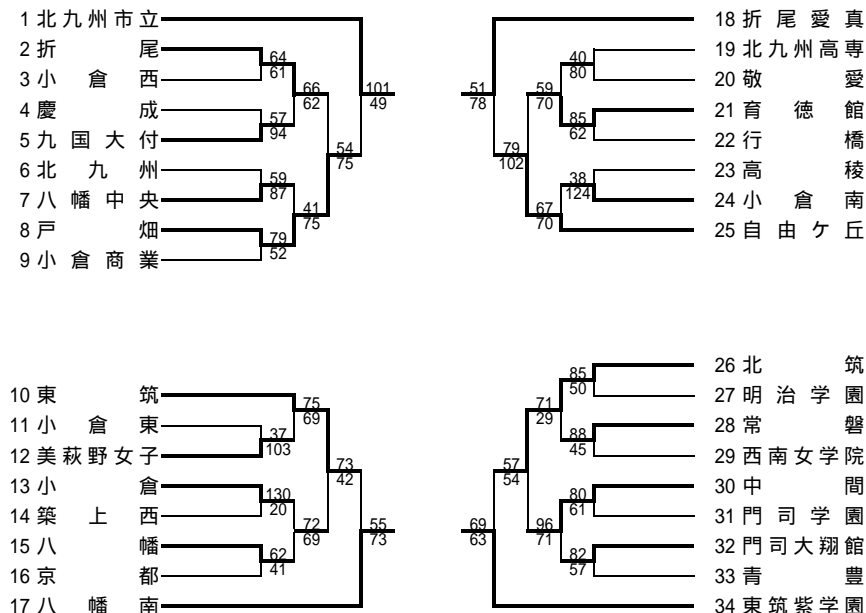

平成22年度 福岡県高等学校バスケットボール大会北部ブロック予選会
兼 全国高等学校総合体育大会予選会

日程：平成22年4月24日(土)、25日(日)、5月1日(土)、2日(日)、3日(月祝)

会場：戸畑高校、常磐高校、小倉商業高校、小倉高校

男子の部

女子の部

男子

上位リーグ	戸畑	小倉工業	北九州高専	北筑	順位
戸畑	-				1
小倉工業	x 66	-			2
北九州高専	x 46	x 69	-		3
北筑	x 65	x 56	x 72	-	4

下位リーグ	青豊	折尾愛真	自由ヶ丘	東筑	順位
青豊	-				8
折尾愛真	100	-			5
自由ヶ丘	87	x 72	-		6
東筑	103	x 53	x 66	-	7

下位リーグ	戸畑	北筑	自由ヶ丘	東筑	順位
戸畑	-				6
北筑	x 28	-			8
自由ヶ丘	78	71	-		5
東筑	65	x 46	x 55	-	7

男子1位~7位、女子1位~6位は5月に南部地区で開催される福岡県大会に出場する。