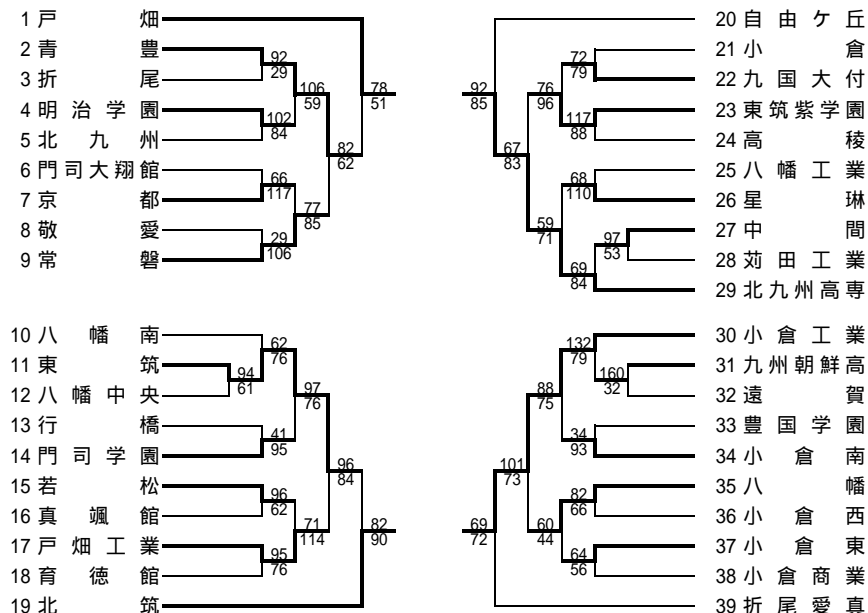

平成22年度 福岡県高等学校バスケットボール大会北部ブロック予選会
兼 全国高等学校総合体育大会予選会

日程：平成22年4月24日(土)、25日(日)、5月1日(土)、2日(日)、3日(月祝)

会場：戸畑高校、常磐高校、小倉商業高校、小倉高校

男子の部

女子の部

男子

上位リーグ	戸畑	小倉工業	北九州高専	北筑	順位
戸畑	-				1
小倉工業	x 66	-			2
北九州高専	x 46	x 69	-		3
北筑	x 65	x 56	x 72	-	4

下位リーグ	青豊	折尾愛真	自由ヶ丘	東筑	順位
青豊	-				8
折尾愛真	100	-			5
自由ヶ丘	87	x 72	-		6
東筑	103	x 53	x 66	-	7

下位リーグ	戸畑	北筑	自由ヶ丘	東筑	順位
戸畑	-				6
北筑	x 28	-			8
自由ヶ丘	78	71	-		5
東筑	65	x 46	x 55	-	7

男子1位~7位、女子1位~6位は5月に南部地区で開催される福岡県大会に出場する。