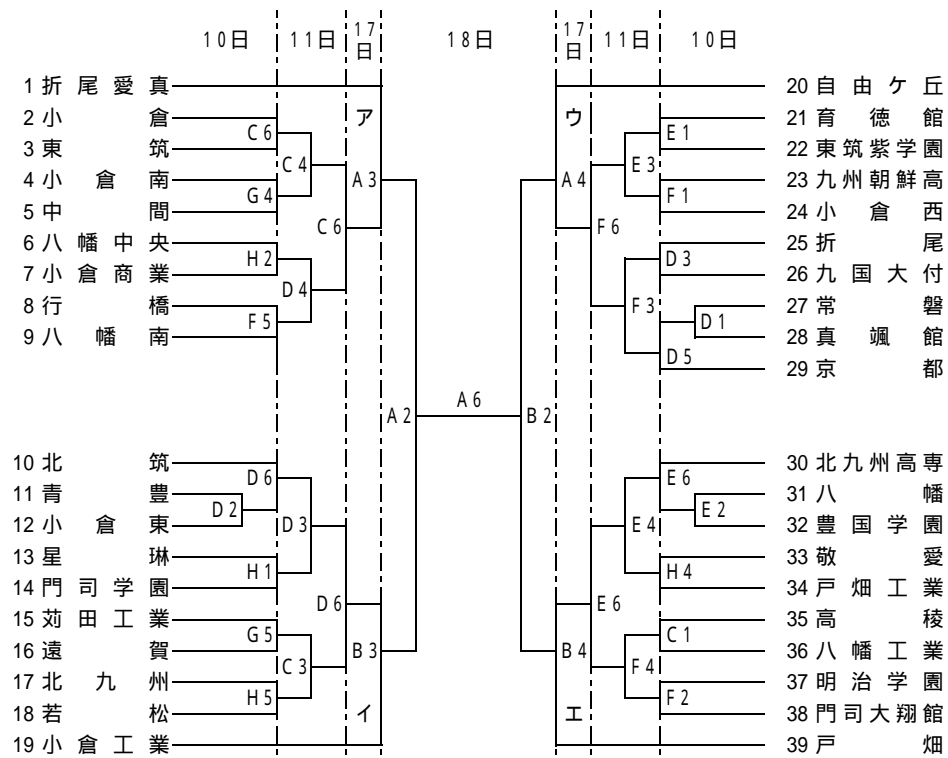

平成22年度 福岡県高等学校バスケットボール大会北部ブロック予選会
兼 全九州高等学校体育大会北部ブロック予選会

男子の部

女子の部

17日(土)はア~クの準々決勝及びア~クの負けチームによる順位決定戦1回戦を行います。18日(日)は順位決定(5位・7位)、準決勝、3位決定、決勝を行います。また、順位決定(5位~8位)の試合時間は、8分クォーターとなります。

18日

試合開始予定時刻	
10, 11, 17日	
9:00	
10:30	
12:00	
13:30	
15:00	
16:30	

試合開始予定時刻	
4月18日	
9:00	
10:30	
12:00	
13:10	
14:20	
15:50	

18日

試合会場	
A・B	自由ヶ丘
C・D	北筑
E・F	八幡
G・H	中間

表中の、 、 、 ×は第1試合のT.Oになっています。第1試合開始30分前までには、会場入りし、各コートで準備を行って下さい。各会場とも駐車場に限りがあります。応援の際は、公共の交通機関をご利用ください。なお、駐車場が満車の場合は、入校を制限する場合があります。会場にはゴミ箱を設置していません。ゴミは、各自で持ち帰ってください。ご協力お願い致します。