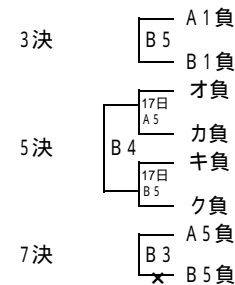

平成22年度 福岡県高等学校バスケットボール大会北部ブロック予選会
兼 全九州高等学校体育大会北部ブロック予選会

男子の部

女子の部

17日(土)はア~クの準々決勝及びア~クの負けチームによる順位決定戦1回戦を行います。18日(日)は順位決定(5位・7位)、準決勝、3位決定、決勝を行います。また、順位決定(5位~8位)の試合時間は、8分クォーターとなります。

18日

試合開始予定時刻	
10, 11, 17日	
9:00	
10:30	
12:00	
13:30	
15:00	
16:30	

試合開始予定時刻	
4月18日	
9:00	
10:30	
12:00	
13:10	
14:20	
15:50	

18日

試合会場	
A・B	自由ヶ丘
C・D	北筑
E・F	八幡
G・H	中間

表中の、 、 、 ×は第1試合のT.Oになっています。第1試合開始30分前までには、会場入りし、各コートで準備を行って下さい。各会場とも駐車場に限りがあります。応援の際は、公共の交通機関をご利用ください。なお、駐車場が満車の場合は、入校を制限する場合があります。会場にはゴミ箱を設置していません。ゴミは、各自で持ち帰ってください。ご協力お願い致します。