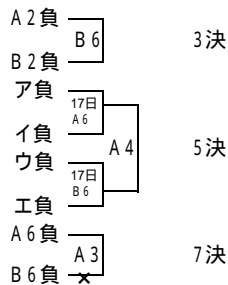

平成22年度 福岡県高等学校バスケットボール大会北部ブロック予選会
兼 全九州高等学校体育大会北部ブロック予選会

男子の部

女子の部

17日(土)はア~クの準々決勝及びア~クの負けチームによる順位決定戦1回戦を行います。18日(日)は順位決定(5位・7位)、準決勝、3位決定、決勝を行います。また、順位決定(5位~8位)の試合時間は、8分クォーターとなります。

18日

試合開始予定時刻	
10, 11, 17日	
9:00	
10:30	
12:00	
13:30	
15:00	
16:30	

試合開始予定時刻	
4月18日	
9:00	
10:30	
12:00	
13:10	
14:20	
15:50	

18日

試合会場	
A・B	自由ヶ丘
C・D	北筑
E・F	八幡
G・H	中間

表中の、 、 、 ×は第1試合のT.Oになっています。第1試合開始30分前までには、会場入りし、各コートで準備を行って下さい。各会場とも駐車場に限りがあります。応援の際は、公共の交通機関をご利用ください。なお、駐車場が満車の場合は、入校を制限する場合があります。会場にはゴミ箱を設置していません。ゴミは、各自で持ち帰ってください。ご協力お願い致します。