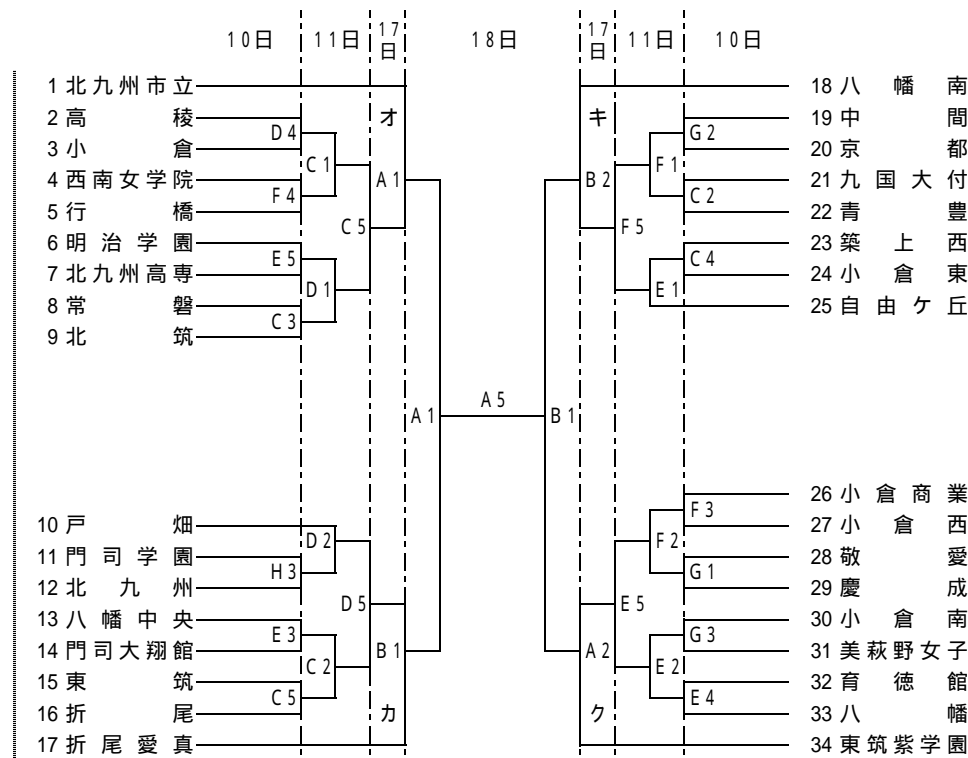

平成22年度 福岡県高等学校バスケットボール大会北部ブロック予選会
兼 全九州高等学校体育大会北部ブロック予選会

男子の部

女子の部

17日(土)はア~クの準々決勝及びア~クの負けチームによる順位決定戦1回戦を行います。18日(日)は順位決定(5位・7位)、準決勝、3位決定、決勝を行います。また、順位決定(5位~8位)の試合時間は、8分クォーターとなります。

18日

試合開始予定時刻	
10, 11, 17日	
9:00	
10:30	
12:00	
13:30	
15:00	
16:30	

試合開始予定時刻	
4月18日	
9:00	
10:30	
12:00	
13:10	
14:20	
15:50	

18日

試合会場	
A・B	自由ヶ丘
C・D	北筑
E・F	八幡
G・H	中間

表中の、 、 、 ×は第1試合のT.Oになっています。第1試合開始30分前までには、会場入りし、各コートで準備を行って下さい。各会場とも駐車場に限りがあります。応援の際は、公共の交通機関をご利用ください。なお、駐車場が満車の場合は、入校を制限する場合があります。会場にはゴミ箱を設置していません。ゴミは、各自で持ち帰ってください。ご協力お願い致します。