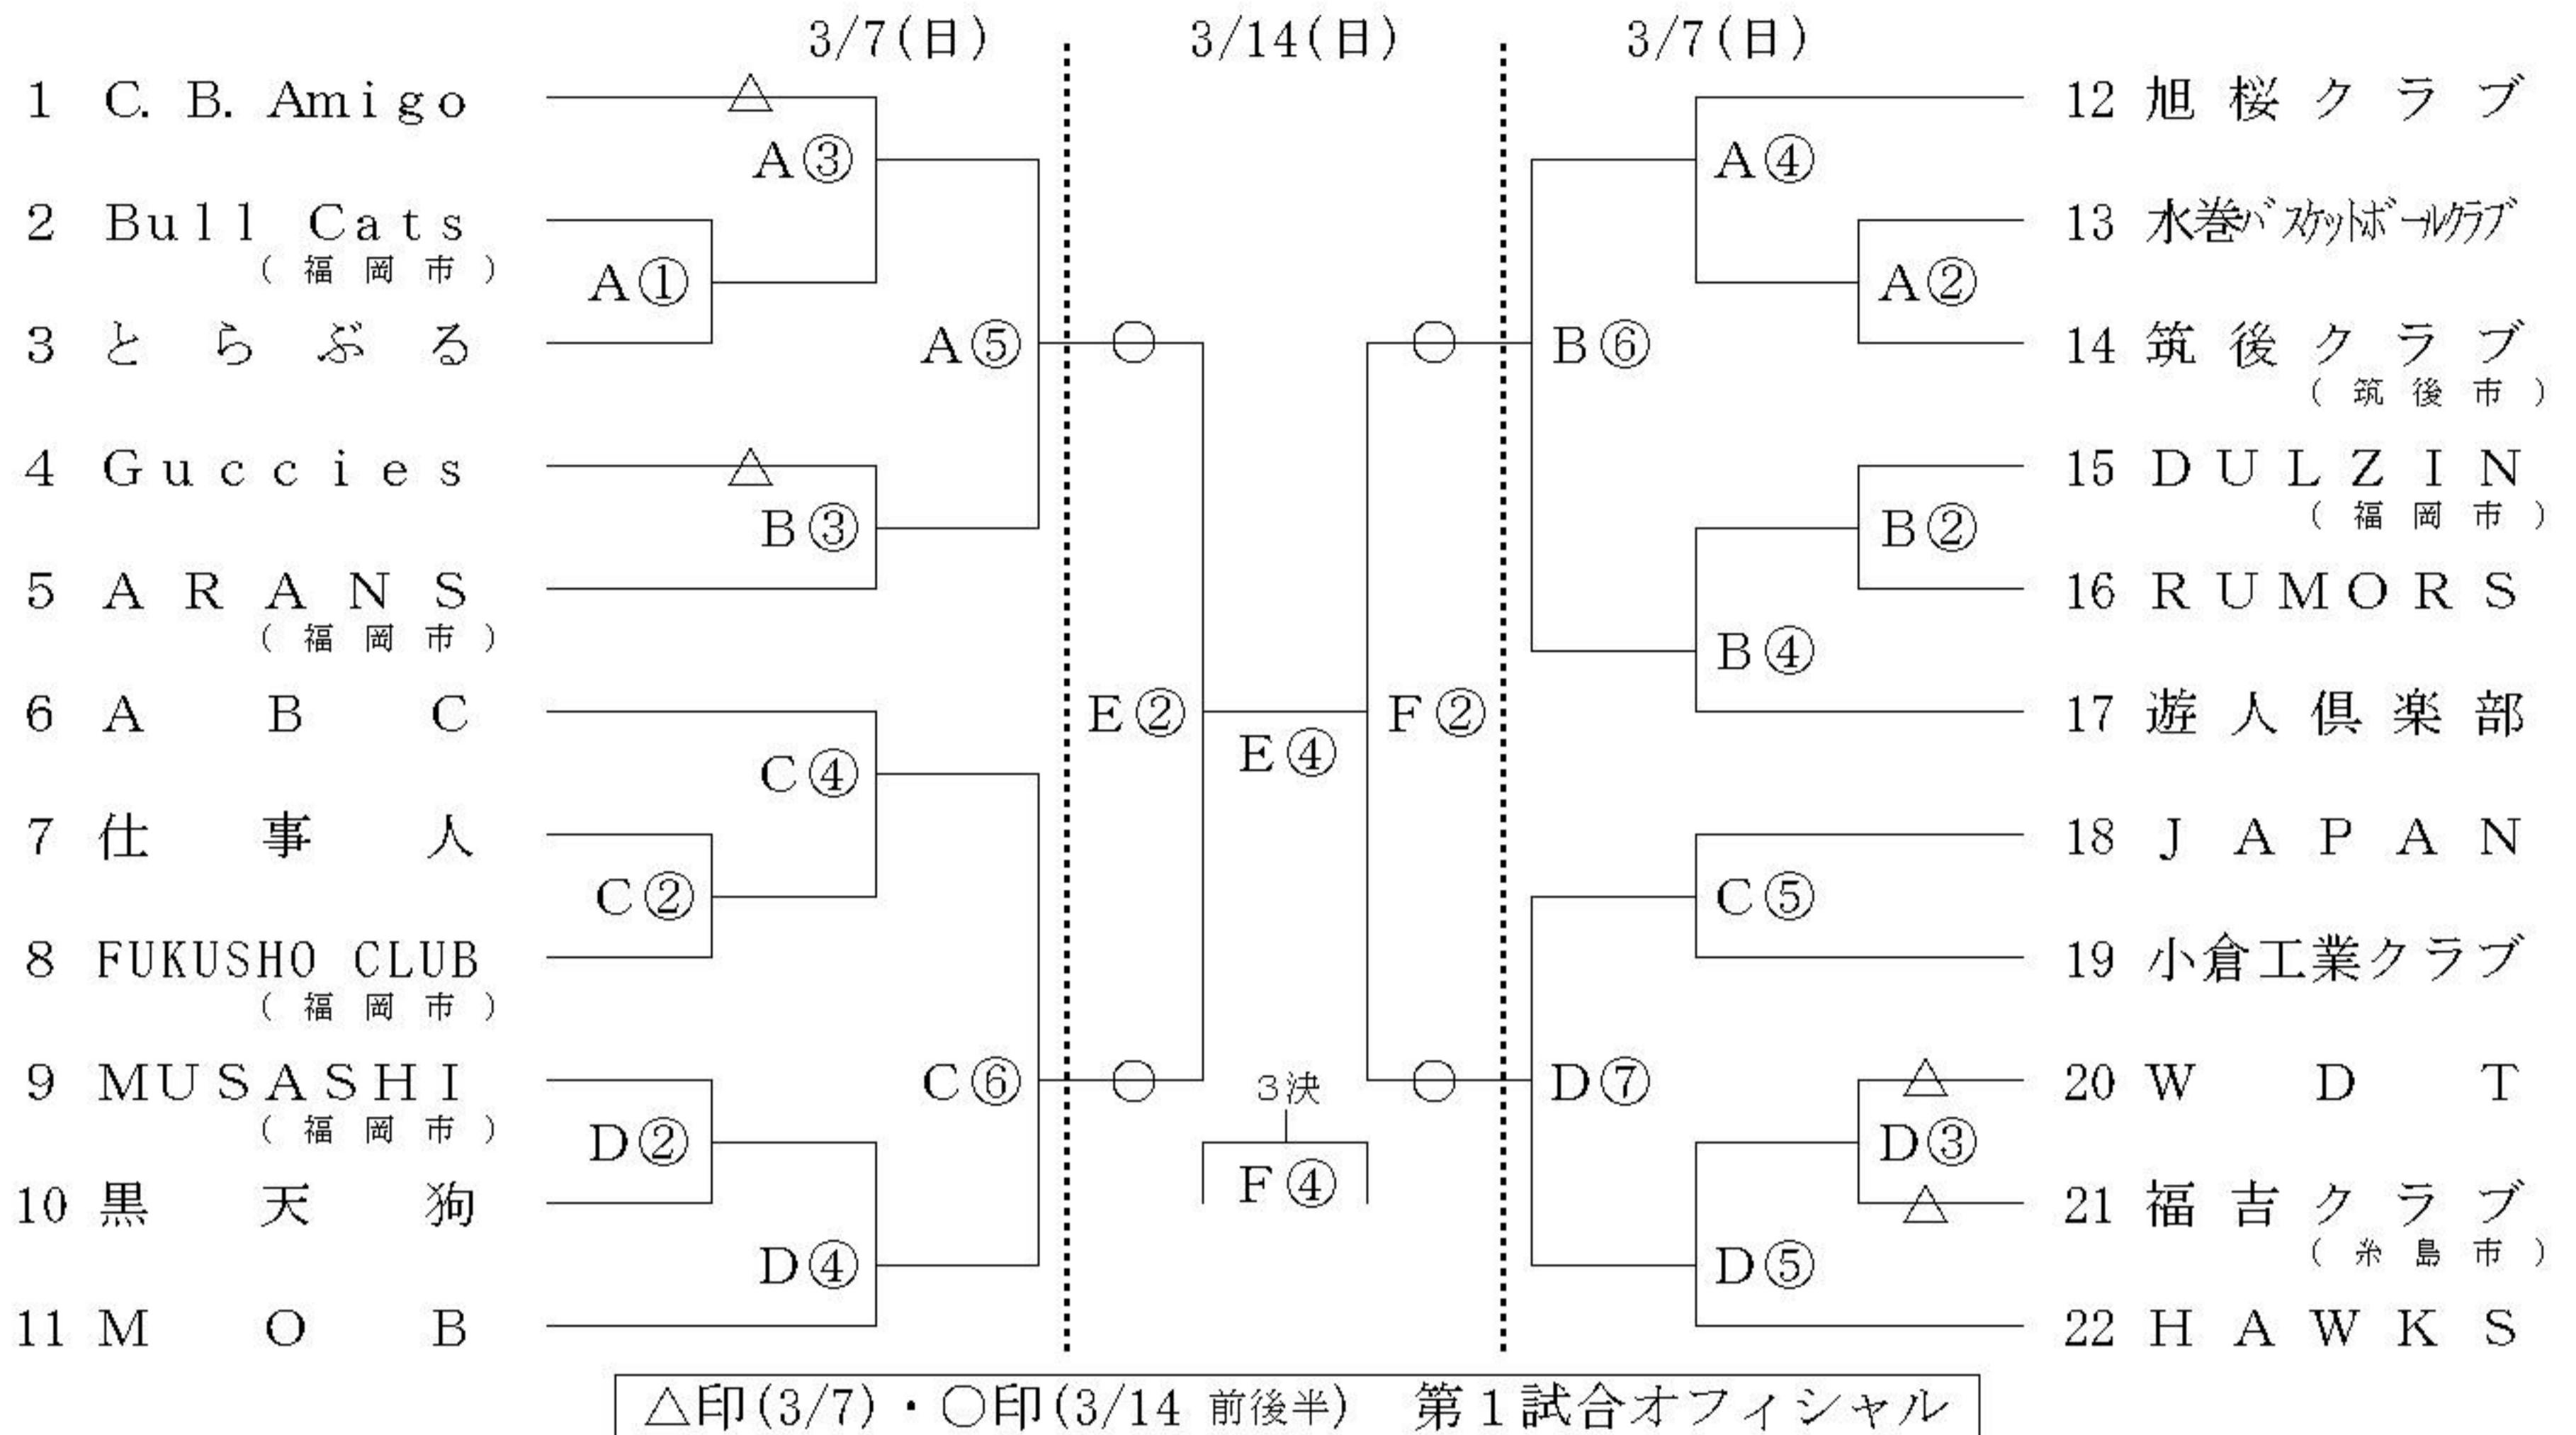

平成21年度 第46回近県一般男女バスケットボール選手権大会 = 組 合 せ =

大会期日： 平成22年3月7日(日) 14日(日)
会 場： A B E F 北九州市立曾根 体育館(3/7・3/14)
C D 北九州市立八幡東 体育館(3/7)

【男子の部】

【女子の部】

【試合開始予定時刻】 (曾根・八幡東 両会場共通/試合間は10分)

3/7(日)【7②7⑦7②7(延長3)】

① 9:30～ ②10:45～ ③12:00～ ④13:15～ ⑤14:30～ ⑥15:45～ ⑦17:00～

3/14(日)【8②8⑧8②8(延長3)】

① 9:30～ ②10:50～ ③12:10～ ④13:30～