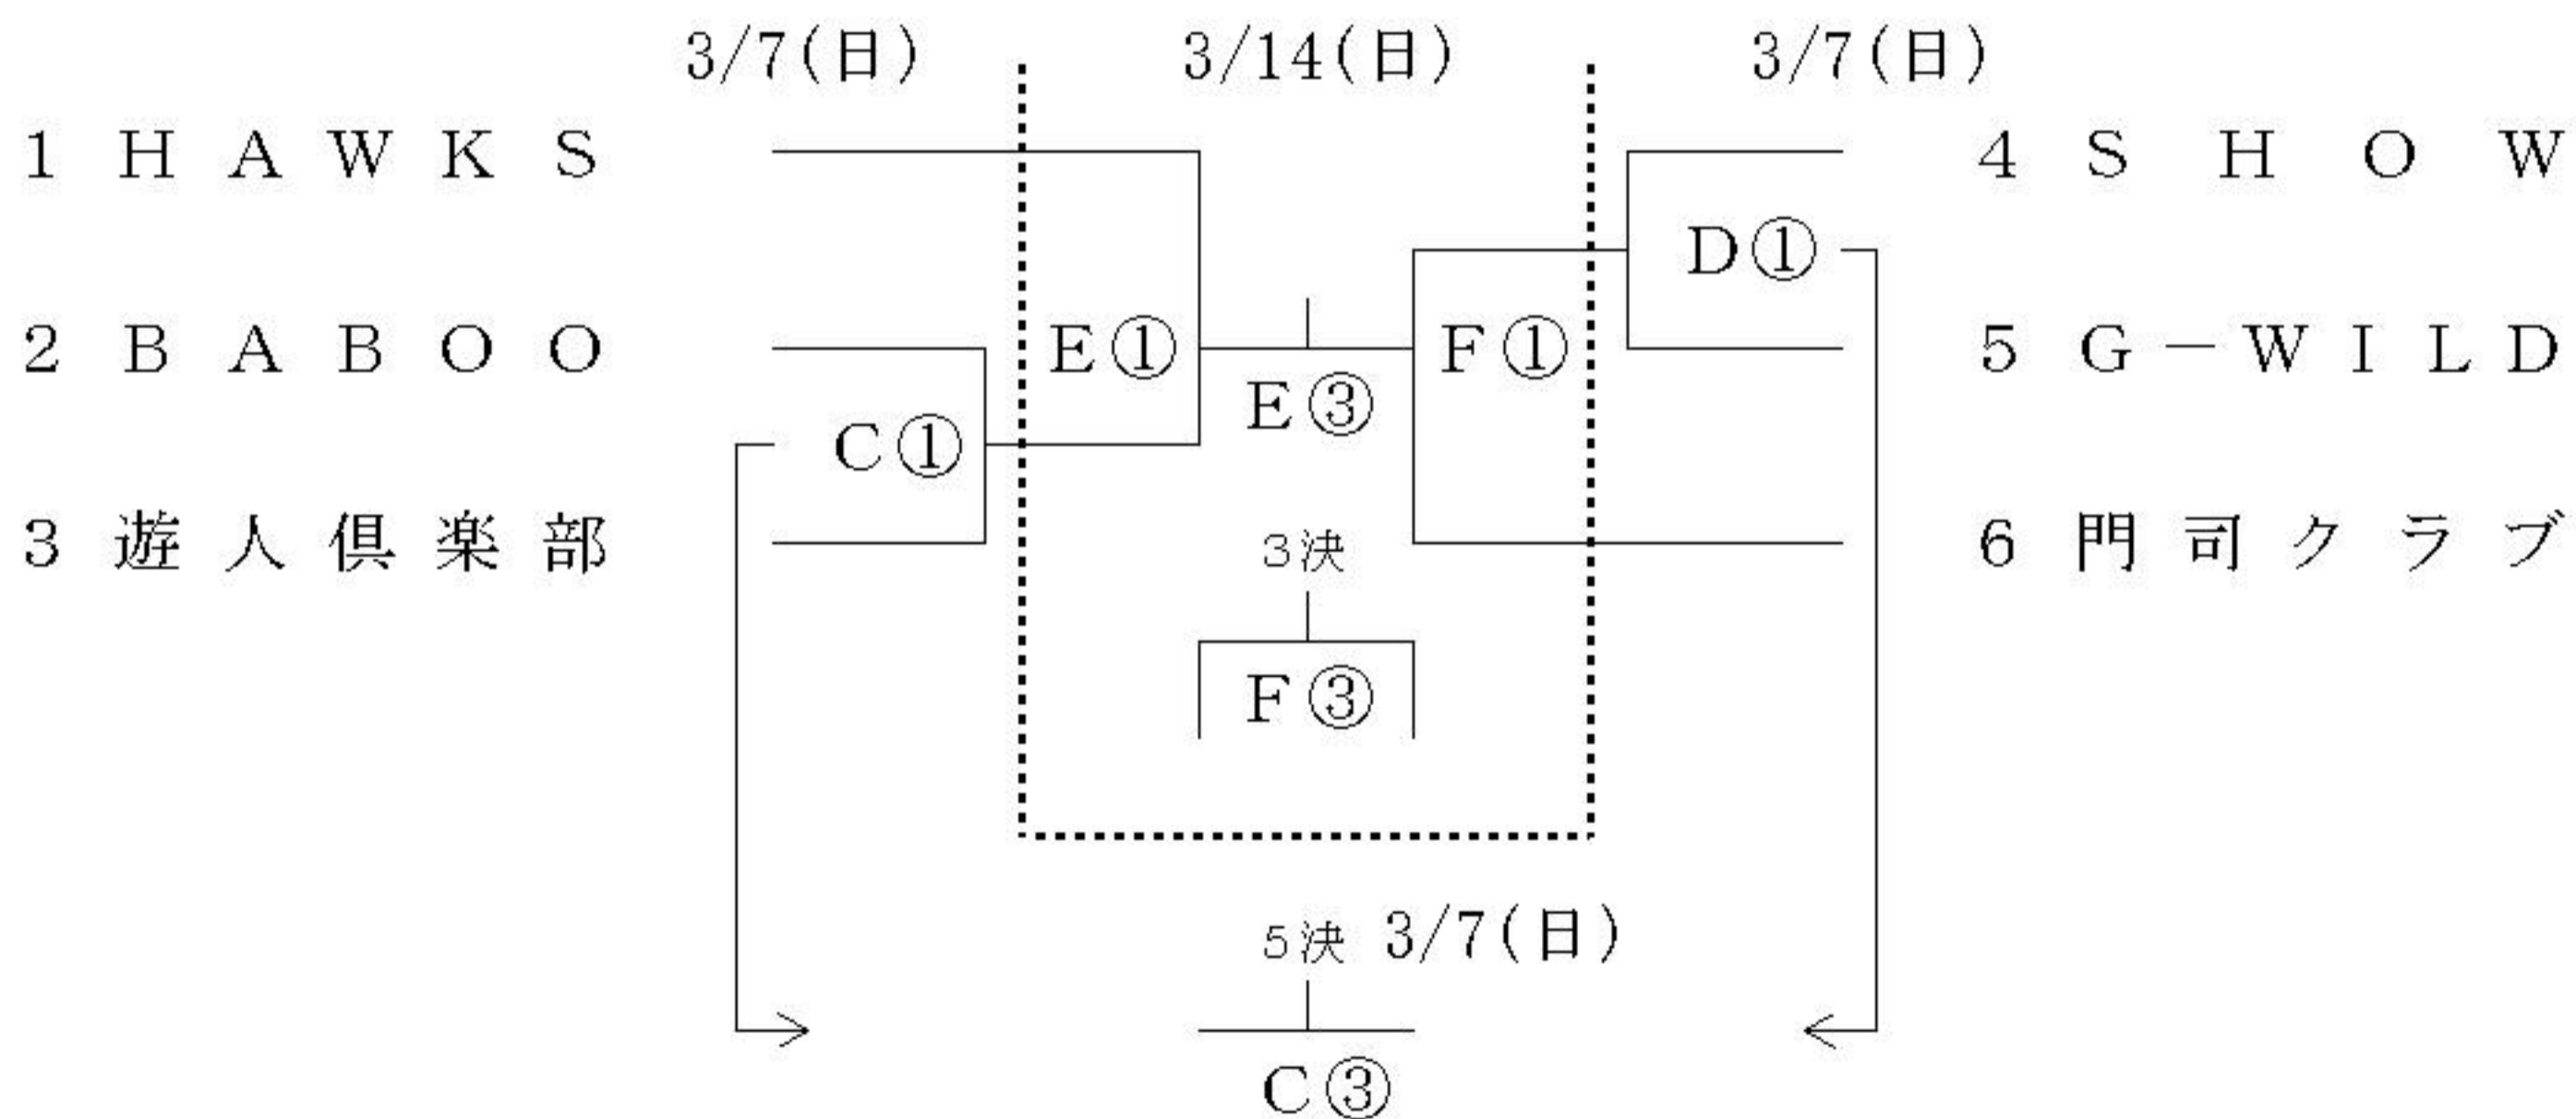

平成21年度 第46回近県一般男女バスケットボール選手権大会 = 組 合 せ =

大会期日： 平成22年3月7日(日) 14日(日)
会 場： A B E F 北九州市立曾根 体育館(3/7・3/14)
C D 北九州市立八幡東 体育館(3/7)

【男子の部】

【女子の部】

【試合開始予定時刻】 (曾根・八幡東 両会場共通/試合間は10分)

3/7(日)【7②7⑦7②7(延長3)】

① 9:30～ ②10:45～ ③12:00～ ④13:15～ ⑤14:30～ ⑥15:45～ ⑦17:00～

3/14(日)【8②8⑧8②8(延長3)】

① 9:30～ ②10:50～ ③12:10～ ④13:30～