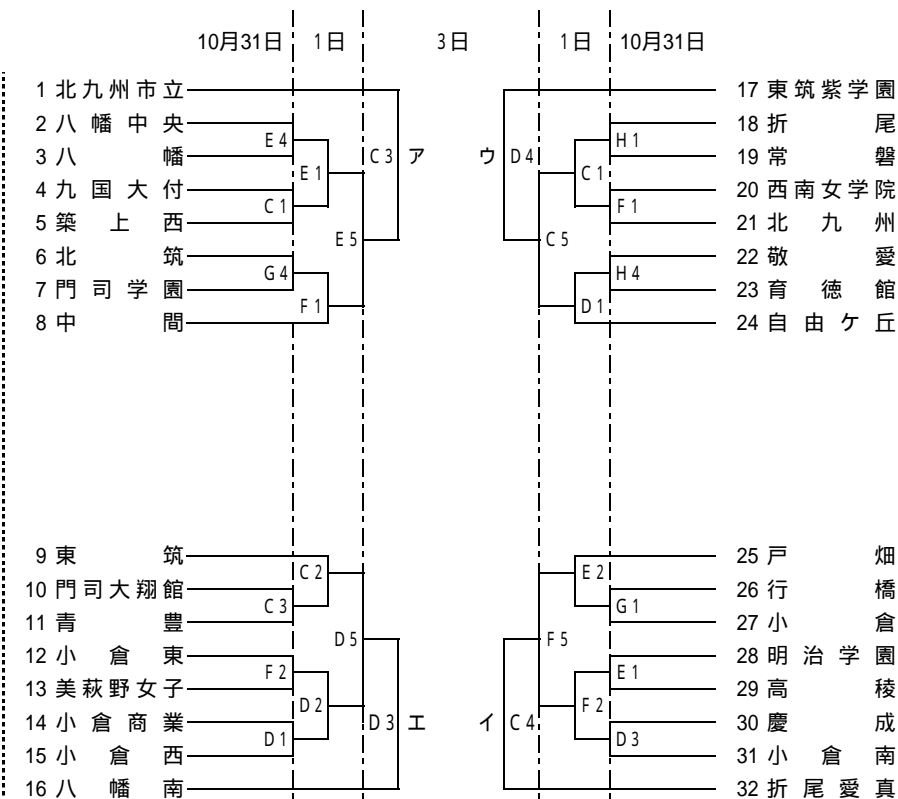

平成21年度 福岡県高等学校バスケットボール新人大会北部ブロック予選会
兼40全九州高等学校バスケットボール春季選手権大会福岡県北部ブロック予選会

男子の部

女子の部

11月3日(C・Dコート)、7日、8日:A・Bコート

男子上位リーグ

	A	B	C	D
A				
B				
C				
D				

男子下位リーグ

	A'	B'	C'	D'
A'				C5
B'			D5	
C'		D5		
D'	C5			

試合開始予定時刻

9:00~
10:30~
12:00~
13:30~
15:00~
16:30~

11月3日(C・Dコート)、7日、8日:A・Bコート

女子上位リーグ

	ア	イ	ウ	エ
ア				
イ				
ウ				
エ				

女子下位リーグ

	ア'	イ'	ウ'	エ'
ア'				C6
イ'			D6	
ウ'		D6		
エ'	C6			

試合会場

A・B	九国大平野記念館
C・D	青 豊
E・F	京 都
G・H	育 徳 館

表中の、 、 、 ×は第1試合の1.0になっている。第1試合開始30分前までには、会場入りし、各コートで準備を行ってください。
各パート(男子A・B・C・D、女子ア・イ・ウ・エ)の勝者が上位リーグ、敗者が下位リーグとなります。
下位リーグは、11月3日(火)【5試合目(男子)、6試合目(女子)】から始まりますので注意してください。また、3日(火)は勝ちチームのオフィシャルでお願いします。