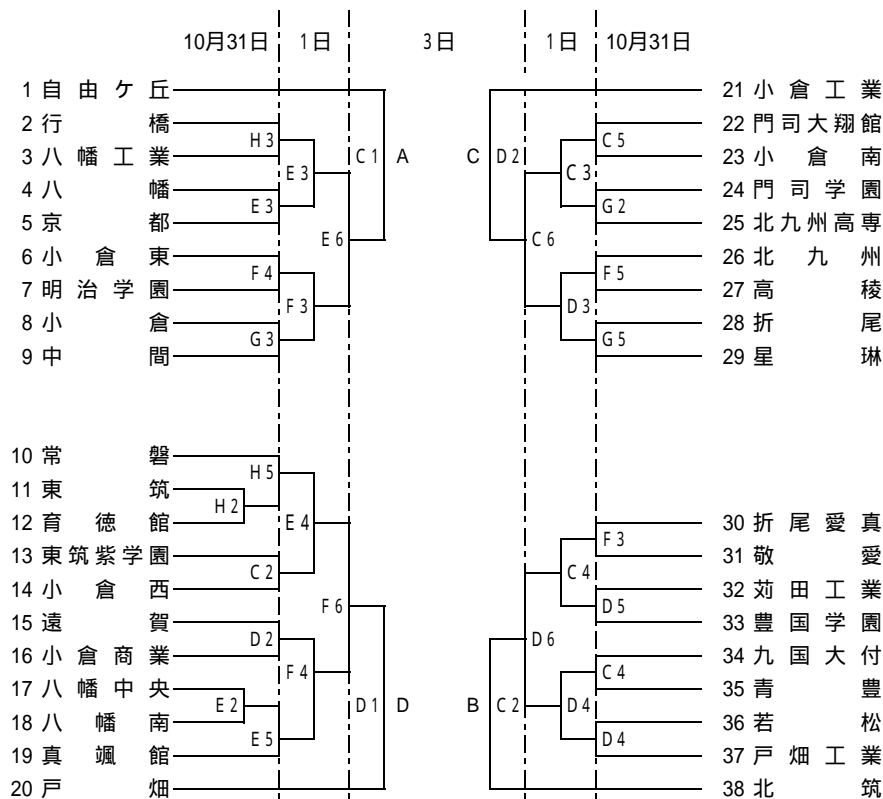

平成21年度 福岡県高等学校バスケットボール新人大会北部ブロック予選会
兼40全九州高等学校バスケットボール春季選手権大会福岡県北部ブロック予選会

男子の部

女子の部

11月3日(C・Dコート)、7日、8日:A・Bコート

男子上位リーグ

	A	B	C	D
A				
B				
C				
D				

男子下位リーグ

	A'	B'	C'	D'
A'				C5
B'			D5	
C'		D5		
D'	C5			

試合開始予定時刻

9:00~
10:30~
12:00~
13:30~
15:00~
16:30~

11月3日(C・Dコート)、7日、8日:A・Bコート

女子上位リーグ

	ア	イ	ウ	エ
ア				
イ				
ウ				
エ				

女子下位リーグ

	ア'	イ'	ウ'	エ'
ア'				C6
イ'			D6	
ウ'		D6		
エ'	C6			

試合会場

A・B	九国大平野記念館
C・D	青 豊
E・F	京 都
G・H	育 徳 館

表中の、 、 、 ×は第1試合の1.0になっている。第1試合開始30分前までには、会場入りし、各コートで準備を行ってください。
各パート(男子A・B・C・D、女子ア・イ・ウ・エ)の勝者が上位リーグ、敗者が下位リーグとなります。
下位リーグは、11月3日(火)【5試合目(男子)、6試合目(女子)】から始まりますので注意してください。また、3日(火)は勝ちチームのオフィシャルでお願いします。