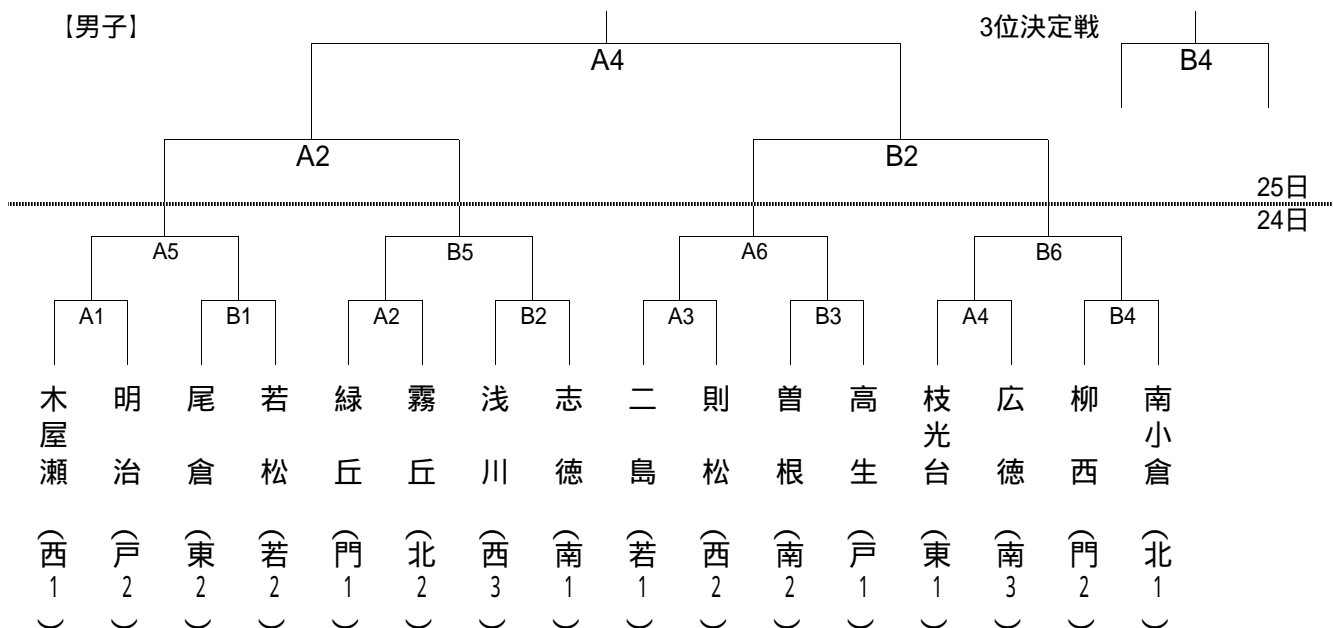

試合時間

9 : 4 0 ~ 1 0 : 5 0	1 3 : 4 0 ~ 1 4 : 5 0
1 1 : 0 0 ~ 1 2 : 1 0	1 5 : 0 0 ~ 1 6 : 1 0
1 2 : 2 0 ~ 1 3 : 3 0	1 6 : 2 0 ~ 1 7 : 3 0

* 試合時間は原則とし、前試合終了後10分後に開始する。

組み合わせ

【男子】

【女子】