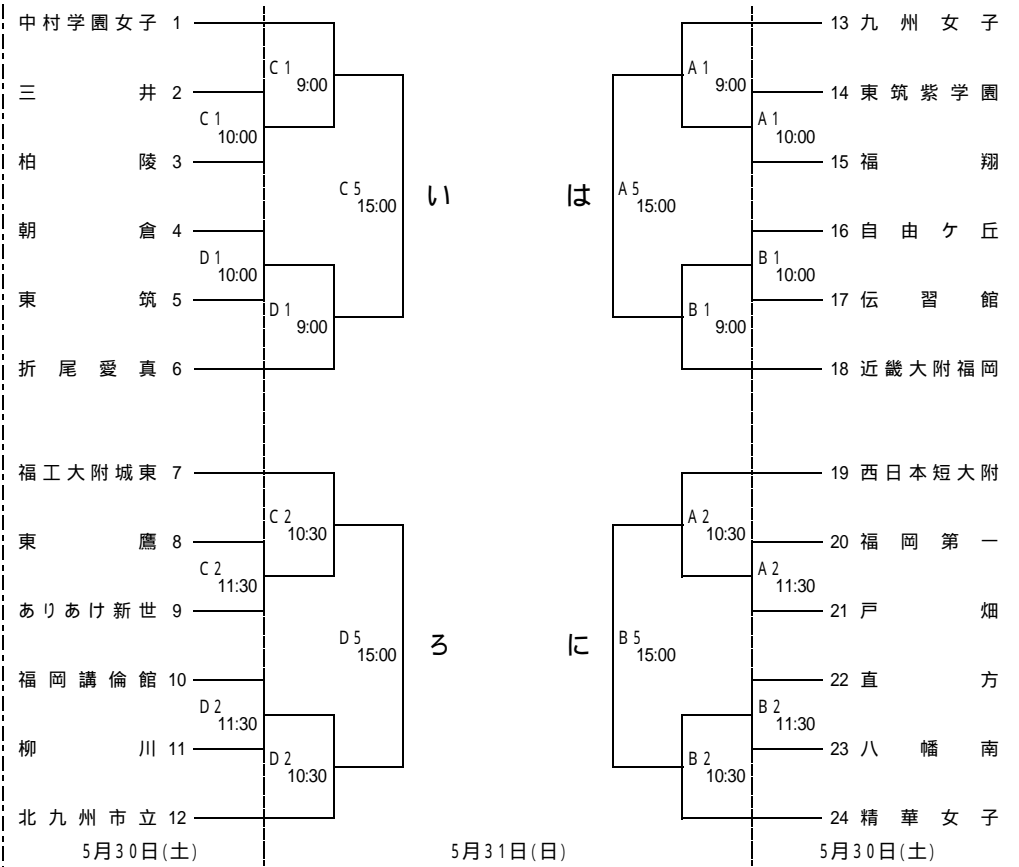

平成21年度福岡県高等学校バスケットボール大会  
兼 全国高等学校総合体育大会福岡県予選組合せ

男子の部

女子の部

イ ——— 12 14:30 ——— 口  
八 ——— J2 14:30 ——— 二  
6月6日(土)

い ——— 11 13:00 ——— ろ  
は ——— J1 13:00 ——— に  
6月6日(土)

イ・口の勝者 ——— 12 11:30 ——— 八・二 の敗者  
イ・口の敗者 ——— J2 11:30 ——— 八・二 の勝者  
イ・口の勝者 ——— 14 14:30 ——— 八・二 の勝者  
イ・口の敗者 ——— J4 14:30 ——— 八・二 の敗者  
6月7日(日)

い・ろの勝者 ——— 11 10:00 ——— は・に の敗者  
い・ろの敗者 ——— J1 10:00 ——— は・に の勝者  
い・ろの勝者 ——— 13 13:00 ——— は・に の勝者  
い・ろの敗者 ——— J3 13:00 ——— は・に の敗者  
6月7日(日)

|    |          |     |        |     |         |         |     |         |
|----|----------|-----|--------|-----|---------|---------|-----|---------|
| 会場 | 5月30日(土) | A・B | 嘉穂総合高校 | C・D | 稲築志耕館高校 | 6月6日(土) | E・F | 飯塚第一体育館 |
|    | 5月31日(日) | A・B | 嘉穂総合高校 | C・D | 稲築志耕館高校 | 6月7日(日) | E・F | 飯塚第一体育館 |