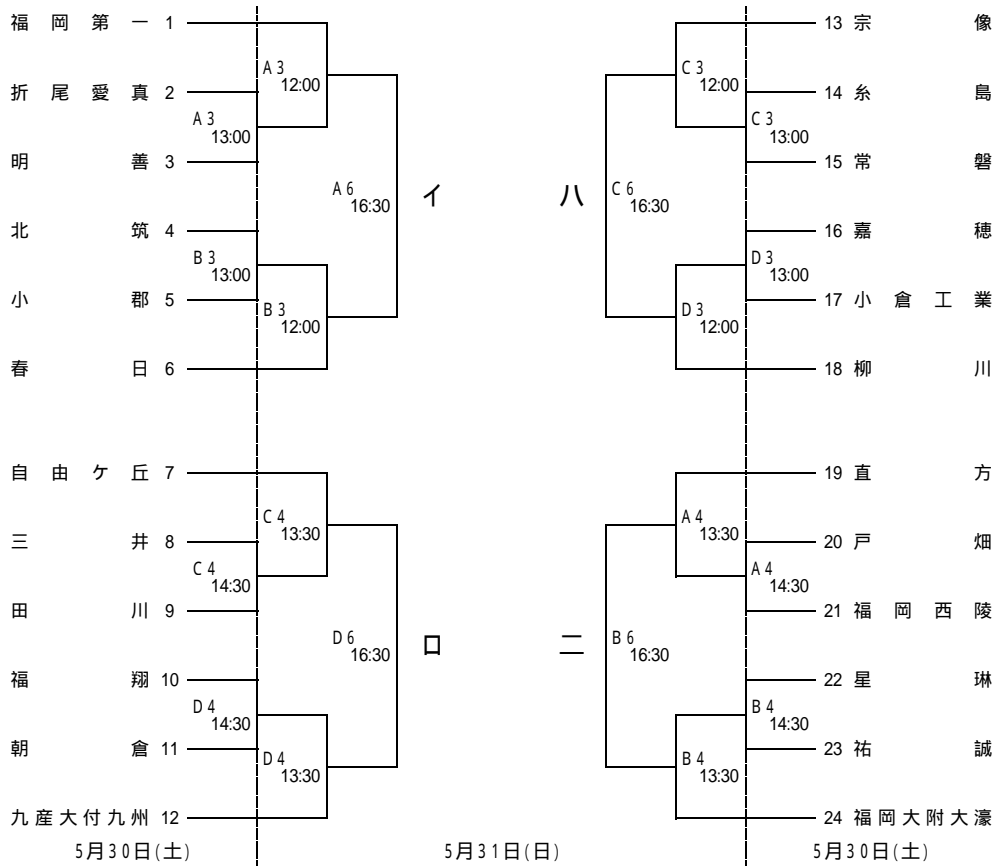

平成21年度福岡県高等学校バスケットボール大会  
兼 全国高等学校総合体育大会福岡県予選組合せ

男子の部

女子の部

イ ——— 12 14:30 ——— 口  
八 ——— J2 14:30 ——— 二  
6月6日(土)

い ——— 11 13:00 ——— ろ  
は ——— J1 13:00 ——— に  
6月6日(土)

イ・口の勝者 ——— 12 11:30 ——— 八・二 の敗者  
イ・口の敗者 ——— J2 11:30 ——— 八・二 の勝者  
イ・口の勝者 ——— 14 14:30 ——— 八・二 の勝者  
イ・口の敗者 ——— J4 14:30 ——— 八・二 の敗者  
6月7日(日)

い・ろの勝者 ——— 11 10:00 ——— は・に の敗者  
い・ろの敗者 ——— J1 10:00 ——— は・に の勝者  
い・ろの勝者 ——— 13 13:00 ——— は・に の勝者  
い・ろの敗者 ——— J3 13:00 ——— は・に の敗者  
6月7日(日)

|    |          |     |        |     |         |         |     |         |
|----|----------|-----|--------|-----|---------|---------|-----|---------|
| 会場 | 5月30日(土) | A・B | 嘉穂総合高校 | C・D | 稲築志耕館高校 | 6月6日(土) | E・F | 飯塚第一体育館 |
|    | 5月31日(日) | A・B | 嘉穂総合高校 | C・D | 稲築志耕館高校 | 6月7日(日) | E・F | 飯塚第一体育館 |