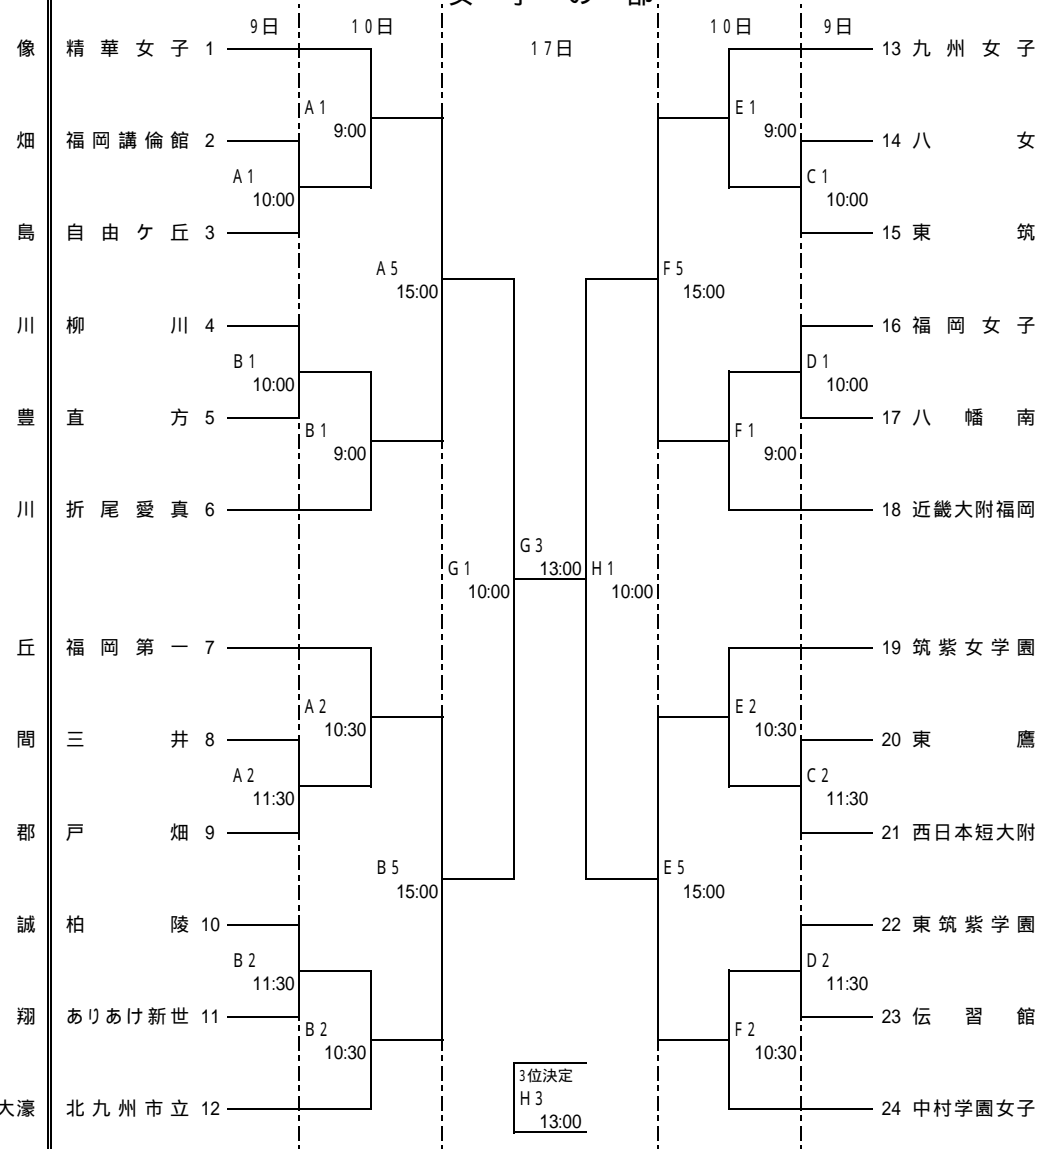

平成21年度福岡県高等学校バスケットボール大会  
兼全九州高等学校体育大会福岡県予選組合せ

男子の部

女子の部

|    |          |                      |                       |
|----|----------|----------------------|-----------------------|
| 会場 | 5月9日(土)  | 久留米信愛女学院高等学校(A・Bコート) | 久留米市三潴総合体育館(C・Dコート)   |
|    | 5月10日(日) | 久留米信愛女学院高等学校(A・Bコート) | 西日本短期大学附属高等学校(E・Fコート) |
|    | 5月17日(日) | 筑後広域公園体育館(G・Hコート)    |                       |