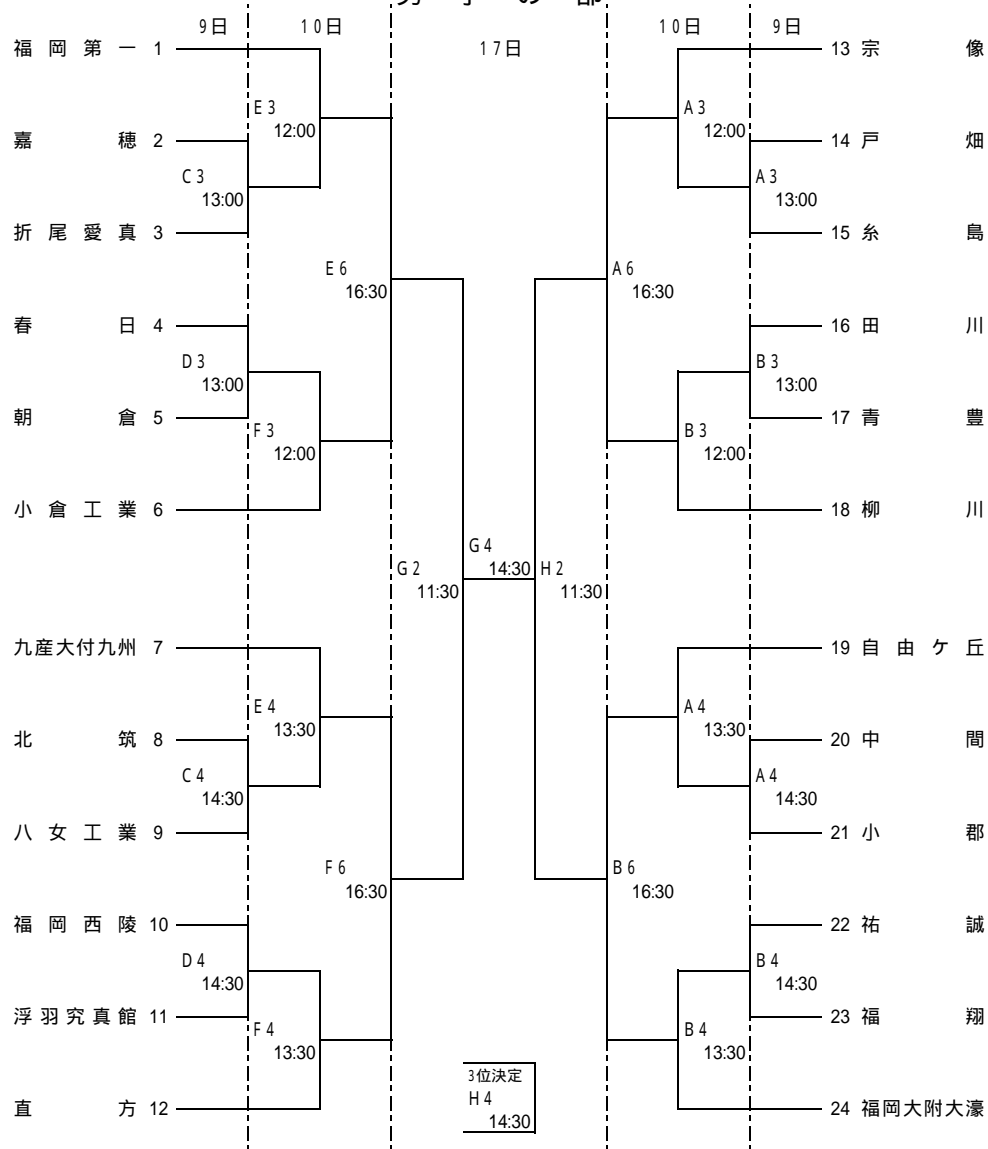

平成21年度福岡県高等学校バスケットボール大会  
兼全九州高等学校体育大会福岡県予選組合せ

男子の部

女子の部

|    |          |                      |                       |
|----|----------|----------------------|-----------------------|
| 会場 | 5月9日(土)  | 久留米信愛女学院高等学校(A・Bコート) | 久留米市三潴総合体育館(C・Dコート)   |
|    | 5月10日(日) | 久留米信愛女学院高等学校(A・Bコート) | 西日本短期大学附属高等学校(E・Fコート) |
|    | 5月17日(日) | 筑後広域公園体育館(G・Hコート)    |                       |