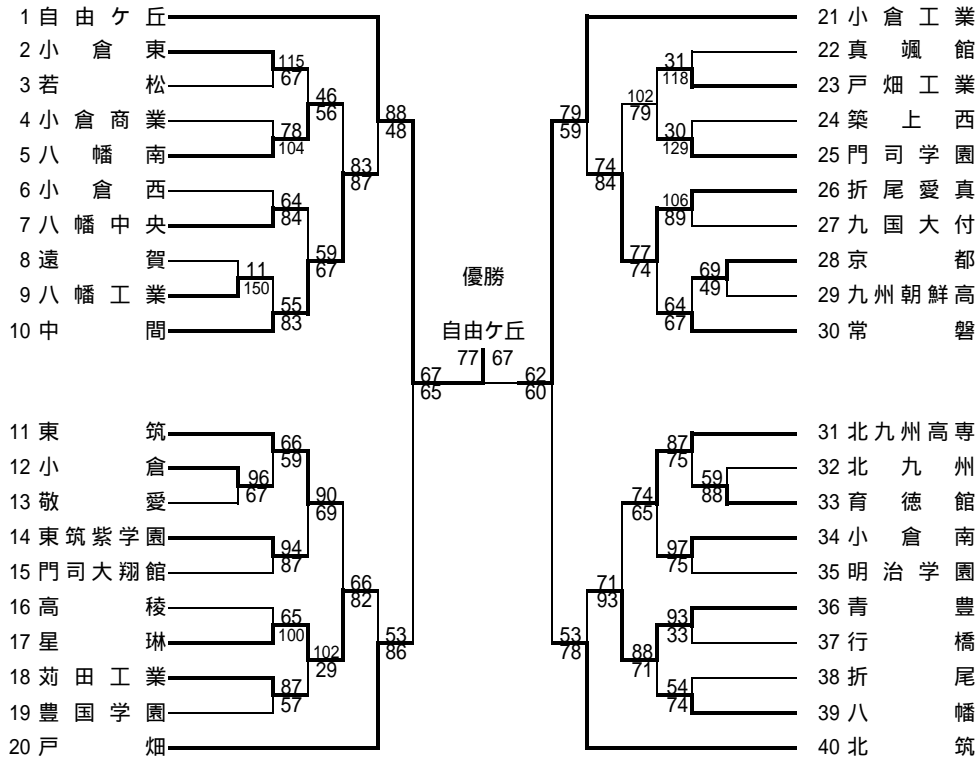

平成21年度 福岡県高等学校バスケットボール大会北部ブロック予選会
兼 全九州高等学校体育大会北部ブロック予選会

男子の部

女子の部

男子順位	
1	自由ヶ丘
2	小倉工業
3	戸畑
4	北筑
5	折尾愛真
6	中間
7	青豊
8	星琳

女子順位	
1	北九州市立
2	折尾愛真
3	東筑紫学園
4	八幡南
5	自由ヶ丘
6	戸畑
7	東筑
8	小倉商業

男女ともに5～8位決定戦は8分クォーターで実施
男女ともに1～7位は5月に南部地区で開催される福岡県大会に出場する。