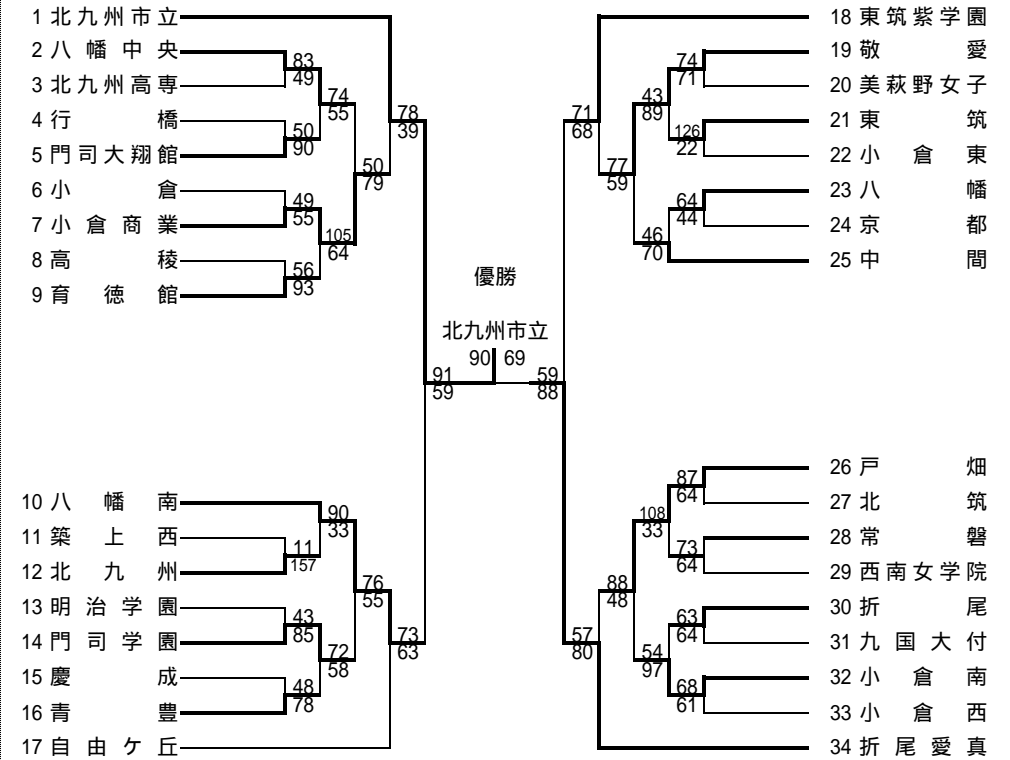

平成21年度 福岡県高等学校バスケットボール大会北部ブロック予選会
兼 全九州高等学校体育大会北部ブロック予選会

男子の部

女子の部

男子順位	
1	自由ヶ丘
2	小倉工業
3	戸畑
4	北筑
5	折尾愛真
6	中間
7	青豊
8	星琳

女子順位	
1	北九州市立
2	折尾愛真
3	東筑紫学園
4	八幡南
5	自由ヶ丘
6	戸畑
7	東筑
8	小倉商業

男女ともに5～8位決定戦は8分クォーターで実施
男女ともに1～7位は5月に南部地区で開催される福岡県大会に出場する。