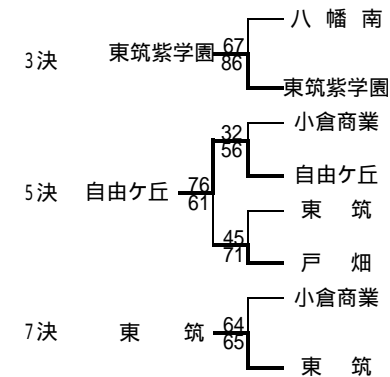

平成21年度 福岡県高等学校バスケットボール大会北部ブロック予選会
兼 全九州高等学校体育大会北部ブロック予選会

男子の部

女子の部

男子順位	
1	自由ヶ丘
2	小倉工業
3	戸畑
4	北筑
5	折尾愛真
6	中間
7	青豊
8	星琳

女子順位	
1	北九州市立
2	折尾愛真
3	東筑紫学園
4	八幡南
5	自由ヶ丘
6	戸畑
7	東筑
8	小倉商業

男女ともに5～8位決定戦は8分クォーターで実施
男女ともに1～7位は5月に南部地区で開催される福岡県大会に出場する。