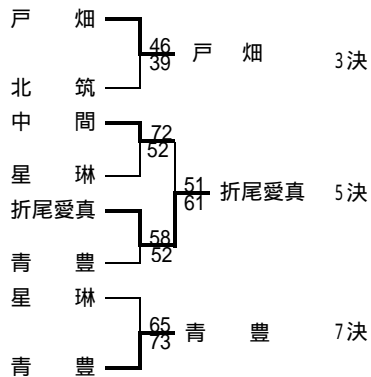

平成21年度 福岡県高等学校バスケットボール大会北部ブロック予選会
兼 全九州高等学校体育大会北部ブロック予選会

男子の部

女子の部

男子順位	
1	自由ヶ丘
2	小倉工業
3	戸畑
4	北筑
5	折尾愛真
6	中間
7	青豊
8	星琳

女子順位	
1	北九州市立
2	折尾愛真
3	東筑紫学園
4	八幡南
5	自由ヶ丘
6	戸畑
7	東筑
8	小倉商業

男女ともに5～8位決定戦は8分クォーターで実施
男女ともに1～7位は5月に南部地区で開催される福岡県大会に出場する。