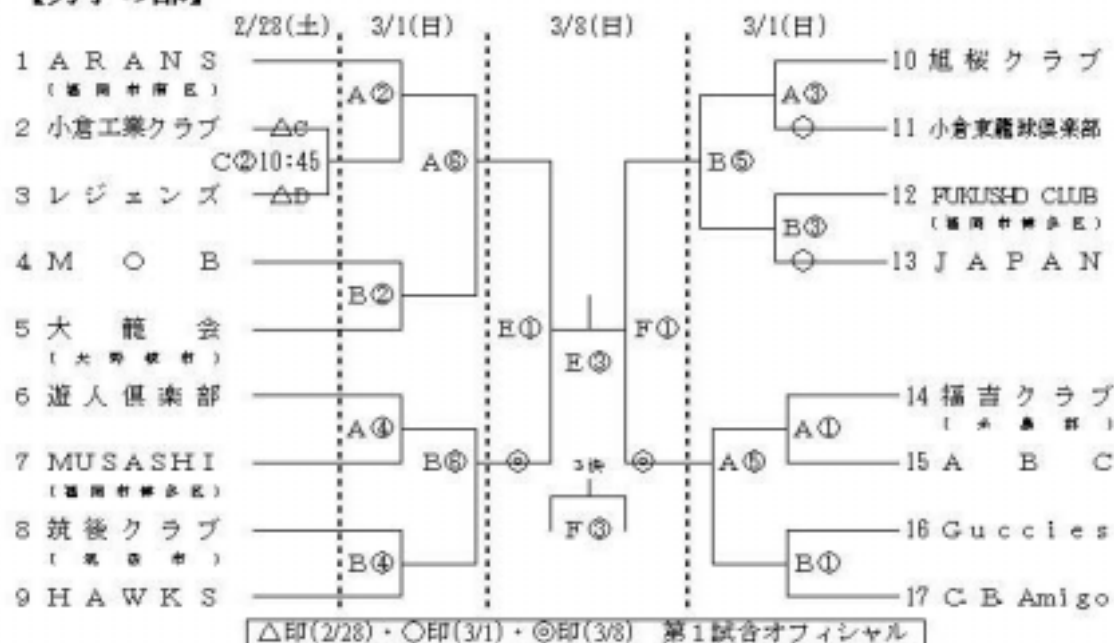

平成20年度 第45回近県一般男女バスケットボール選手権大会 ＝ 組 合 せ ＝

大会期日： 平成21年2月28日(土) 3月1日(日) 3日(日)
会 場： AB・EF 北九州市立管根体育館(3/1・3/3)
CD 西南女学院大学体育館(2/28)

【男子の部】

【女子の部】

4チームリーグ戦にて実施 … 第1戦目のみ表記、2・3戦の対戦相手は下記参照。

女子の部試合対戦順 (対戦相手ご不明の点はお問い合わせください)

2/28(土)

第1戦 第①試合 9:30 [C>+] PLAYMATE筑後 - スクラップ [D>+] HAWKS - 門司クラブ
第2戦 第③試合 12:00 [C>+] 第1戦C>+ ④ - 第1戦D>+ ④ [D>+] 第1戦D>+ ④ - 第1戦D>+ ④

3/ 8(日)

第3戦 第②試合 10:50 [E>+] 第1戦C>+ ④ - 第1戦D>+ ④ [F>+] 第1戦D>+ ④ - 第1戦D>+ ④

【試合開始予定時刻】 (管根・西南 両会場共通/試合間は10分)

2/28(土)・3/ 1(日) 【7⑦7⑦7⑦(延長3)】

① 9:30~ ②10:45~ ③12:00~ ④13:15~ ⑤14:30~ ⑥15:45~

3/ 8(日) 【8⑧8⑧8⑧(延長3)】

① 9:30~ ②10:50~ ③12:10~