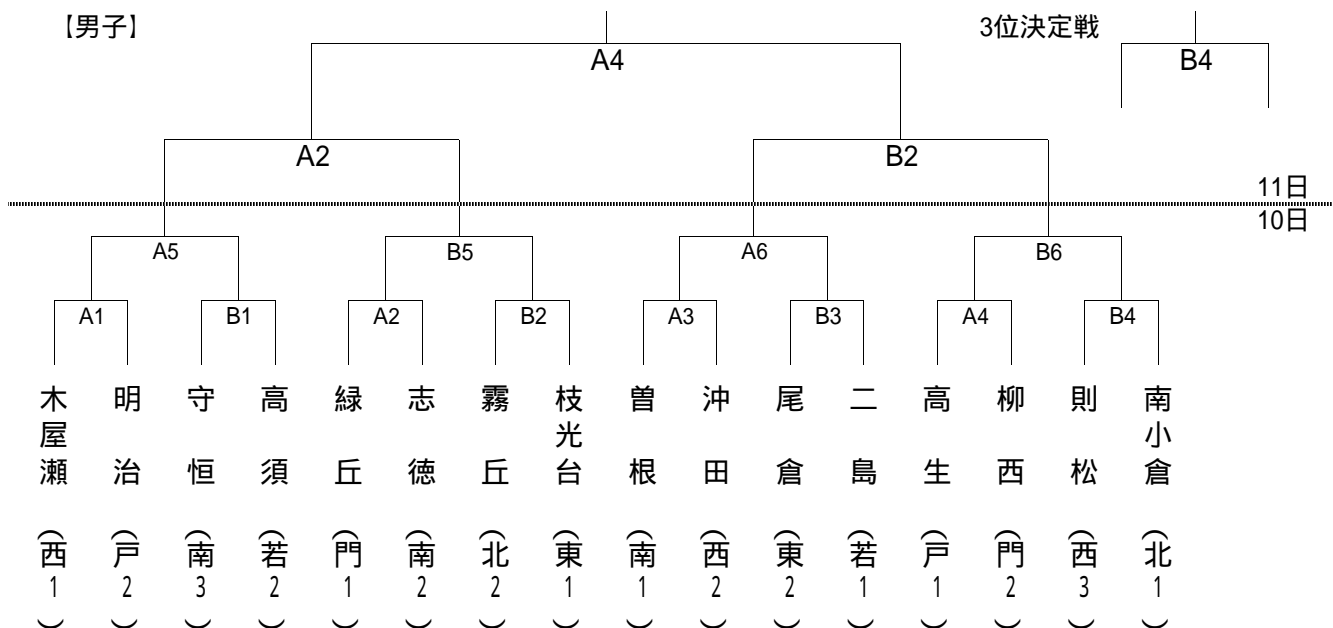

試合時間

9 : 3 0 ~ 1 0 : 4 0	1 3 : 3 0 ~ 1 4 : 4 0
1 0 : 5 0 ~ 1 2 : 0 0	1 4 : 5 0 ~ 1 6 : 0 0
1 2 : 1 0 ~ 1 3 : 2 0	1 6 : 1 0 ~ 1 7 : 2 0

* 試合時間は原則とし、前試合終了後10分後に開始する。

組み合わせ

【男子】

【女子】