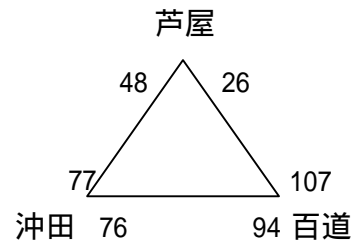

男子1日目

試合時間 8 - 1 - 8 - (7) - 8 - 1 - 8 試合間7分

開始時間(芦屋中会場) 9:00 10:10 11:20 12:30 13:40 14:50
 (他会場) 10:00 11:10 昼休み(12:20~12:50) 12:50 14:00

アパート(若松)

ウパート(飛幡)

エパート(芦屋)

オパート(芦屋)

男子2日目

試合時間 7 - 1 - 7 - (7) - 7 - 1 - 7 試合間7分
 準決勝・決勝は 8 - 1 - 8 - (7) - 8 - 1 - 8

開始時間 9:00 10:10 11:20 12:30 13:40 14:50 16:00

決勝トーナメント・交流戦(的場池) 8:30開場

交流戦(芦屋)