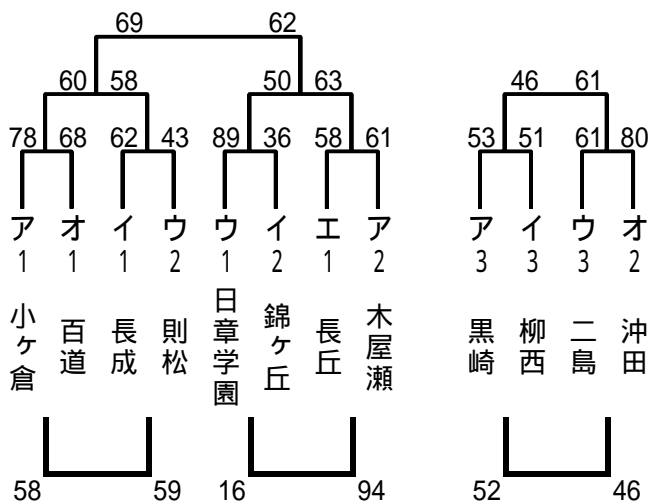

男子1日目

試合時間 8 - 1 - 8 - (7) - 8 - 1 - 8 試合間7分

開始時間(芦屋中会場) 9:00 10:10 11:20 12:30 13:40 14:50
 (他会場) 10:00 11:10 昼休み(12:20~12:50) 12:50 14:00

アパート(若松)

ウパート(飛幡)

エパート(芦屋)

オパート(芦屋)

男子2日目

試合時間 7 - 1 - 7 - (7) - 7 - 1 - 7 試合間7分
 準決勝・決勝は 8 - 1 - 8 - (7) - 8 - 1 - 8

開始時間 9:00 10:10 11:20 12:30 13:40 14:50 16:00

決勝トーナメント・交流戦(的場池) 8:30開場

交流戦(芦屋)