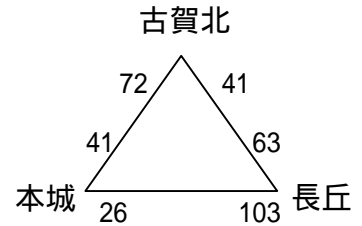

男子1日目

試合時間 8 - 1 - 8 - (7) - 8 - 1 - 8 試合間7分

開始時間(芦屋中会場) 9:00 10:10 11:20 12:30 13:40 14:50
 (他会場) 10:00 11:10 昼休み(12:20~12:50) 12:50 14:00

アパート(若松)

ウパート(飛幡)

エパート(芦屋)

オパート(芦屋)

男子2日目

試合時間 7 - 1 - 7 - (7) - 7 - 1 - 7 試合間7分
 準決勝・決勝は 8 - 1 - 8 - (7) - 8 - 1 - 8

開始時間 9:00 10:10 11:20 12:30 13:40 14:50 16:00

決勝トーナメント・交流戦(的場池) 8:30開場

交流戦(芦屋)