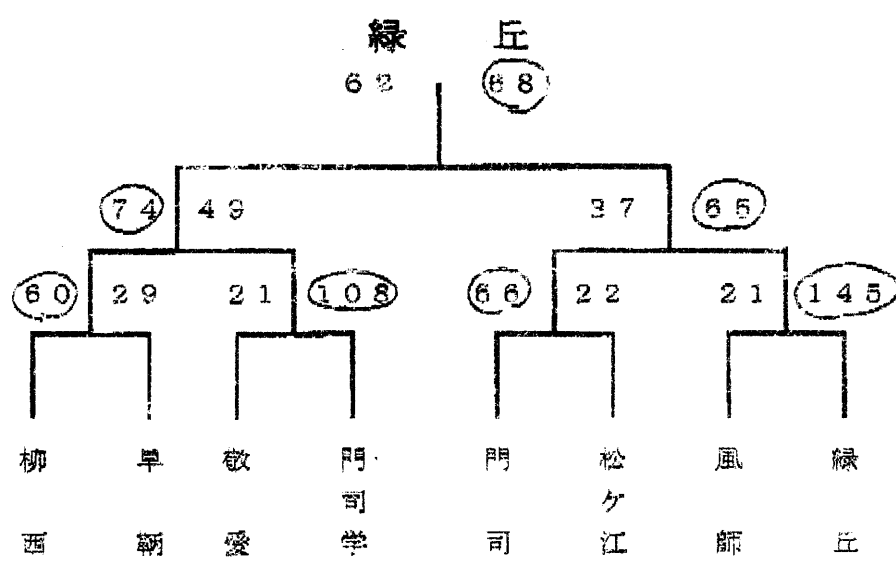

平成20年度 門司区新人戦 大会結果

(男子) 優勝 緑丘  
準優勝 柳西  
第3位 門司学園

(女子) 優勝 松ヶ江  
準優勝 東郷  
第3位 柳西