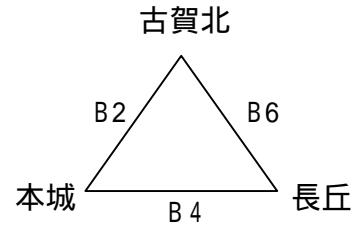

男子1日目

試合時間 8 - 1 - 8 - (7) - 8 - 1 - 8 試合間7分

開始時間(芦屋中会場) 9:00 10:10 11:20 12:30 13:40 14:50
(他会場) 10:00 11:10 昼休み(12:20~12:50) 12:50 14:00

アパート(若松)

イパート(若松)

ウパート(飛幡)

エパート(芦屋)

オパート(芦屋)

男子2日目

試合時間 7 - 1 - 7 - (7) - 7 - 1 - 7 試合間7分
準決勝・決勝は 8 - 1 - 8 - (7) - 8 - 1 - 8

開始時間 9:00 10:10 11:20 12:30 13:40 14:50 16:00

決勝トーナメント・交流戦(的場池) 8:30開場

交流戦(芦屋)