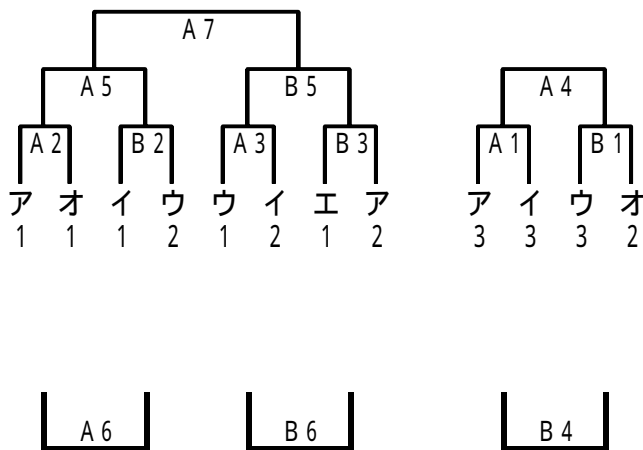

## オパート(芦屋)

# 男子2日目

試合時間 7 - 1 - 7 - (7) - 7 - 1 - 7 試合間7分  
 準決勝・決勝は 8 - 1 - 8 - (7) - 8 - 1 - 8

開始時間 9:00 10:10 11:20 12:30 13:40 14:50 16:00

## 決勝トーナメント・交流戦(的場池) 8:30開場