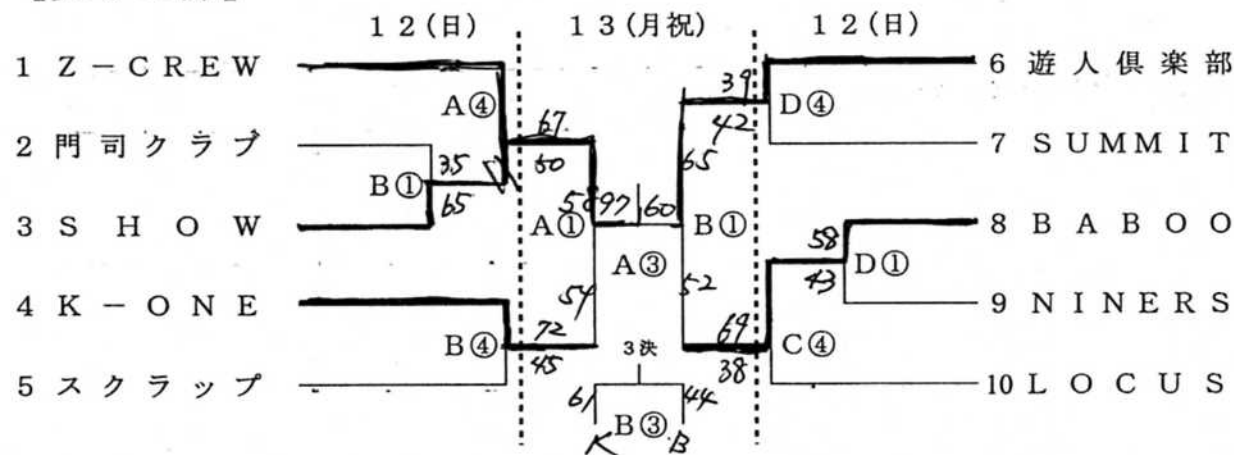

平成20年度 第46回北九州市民体育祭

一般男女の部

＝ 組 合 せ ＝

大会期日： 平成20年10月12日(日) 13日(月祝)

会 場： AB 北九州市立 曾 根 体育館

CD 常・磐 高等 学校 体育館

【男子の部】

【女子の部】

試合開始予定時刻 (曾根・常磐 両会場共通/試合間は10分)

12日(日) 【7②7⑦7②7(延長3)】

① 9:30 ~ ② 10:45 ~ ③ 12:00 ~ ④ 13:15 ~ ⑤ 14:30 ~

13日(月祝) 【8②8⑧8②8(延長3)】

① 9:30 ~ ② 10:50 ~ ③ 12:10 ~ ④ 13:30 ~