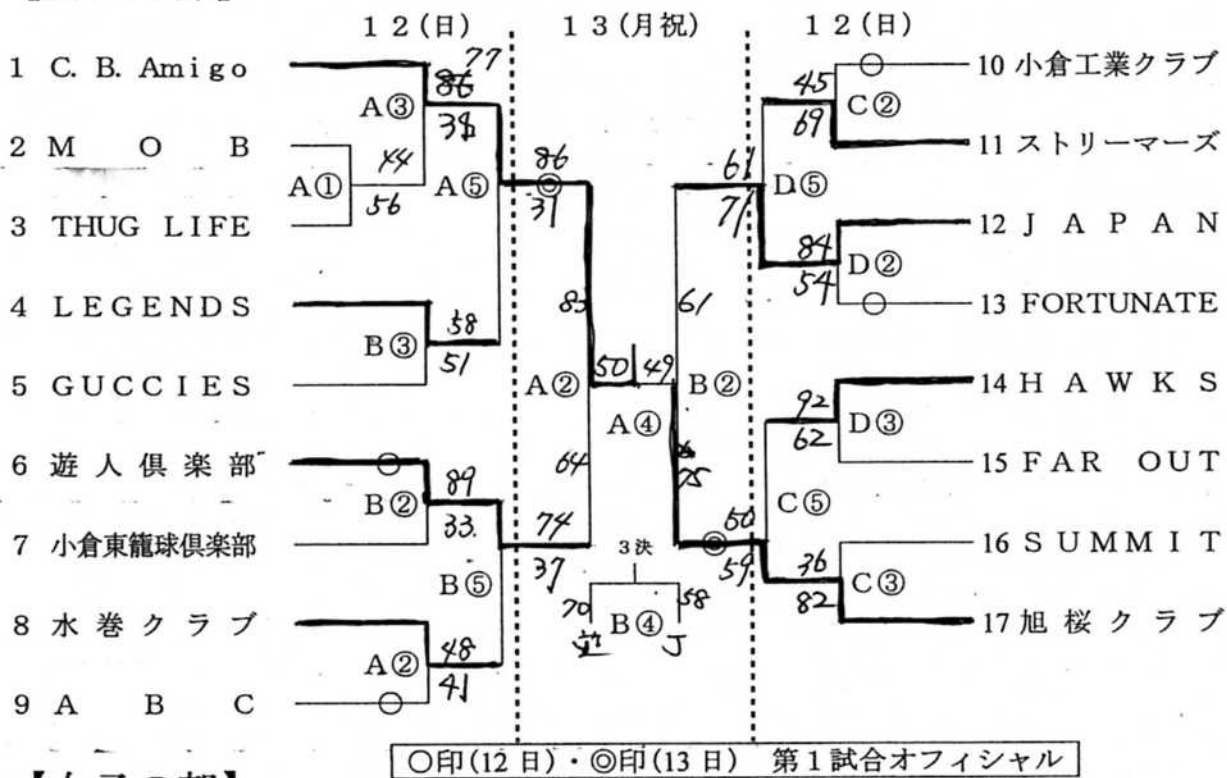

平成20年度 第46回北九州市民体育祭

一般男女の部

＝ 組 合 せ ＝

大会期日： 平成20年10月12日(日) 13日(月祝)

会 場： AB 北九州市立 曾 根 体育館

CD 常・磐 高等 学校 体育館

【男子の部】

【女子の部】

試合開始予定時刻 (曾根・常磐 両会場共通/試合間は10分)

12日(日) 【7②7⑦7②7(延長3)】

① 9:30 ~ ② 10:45 ~ ③ 12:00 ~ ④ 13:15 ~ ⑤ 14:30 ~

13日(月祝) 【8②8⑧8②8(延長3)】

① 9:30 ~ ② 10:50 ~ ③ 12:10 ~ ④ 13:30 ~