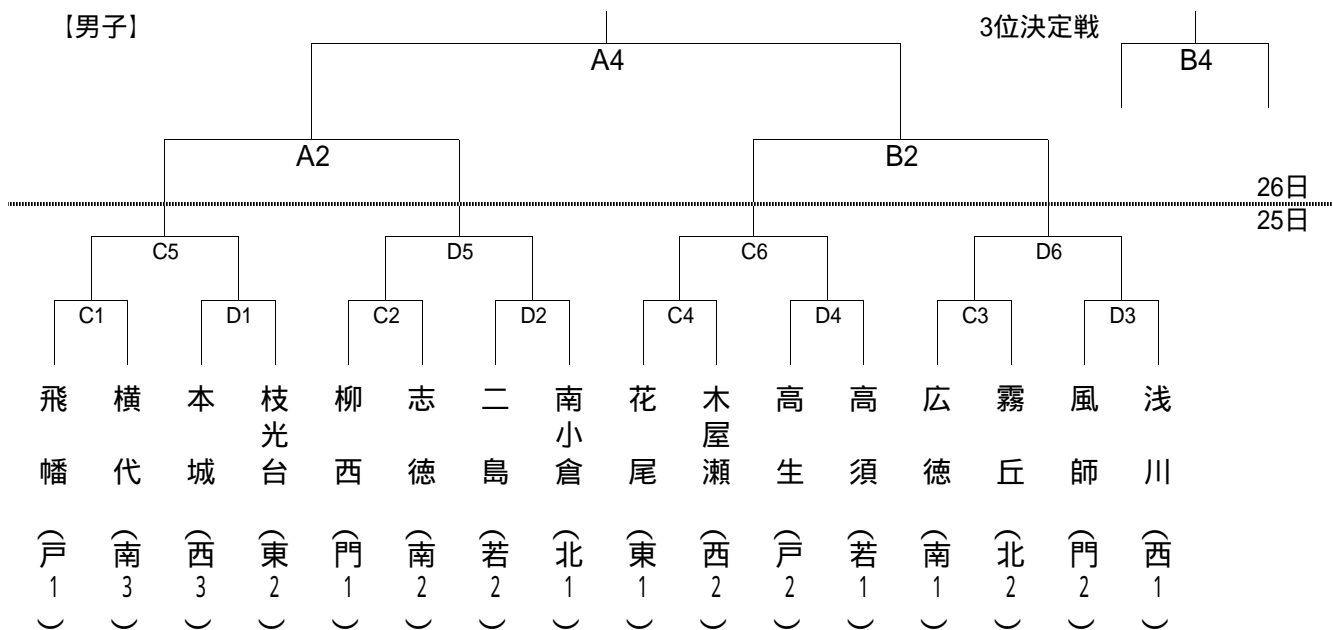

試合時間

9 : 3 0 ~ 1 0 : 4 0	1 3 : 3 0 ~ 1 4 : 4 0
1 0 : 5 0 ~ 1 2 : 0 0	1 4 : 5 0 ~ 1 6 : 0 0
1 2 : 1 0 ~ 1 3 : 2 0	1 6 : 1 0 ~ 1 7 : 2 0

* 試合時間は原則とし、前試合終了後10分後に開始する。

組み合わせ

【男子】

【女子】