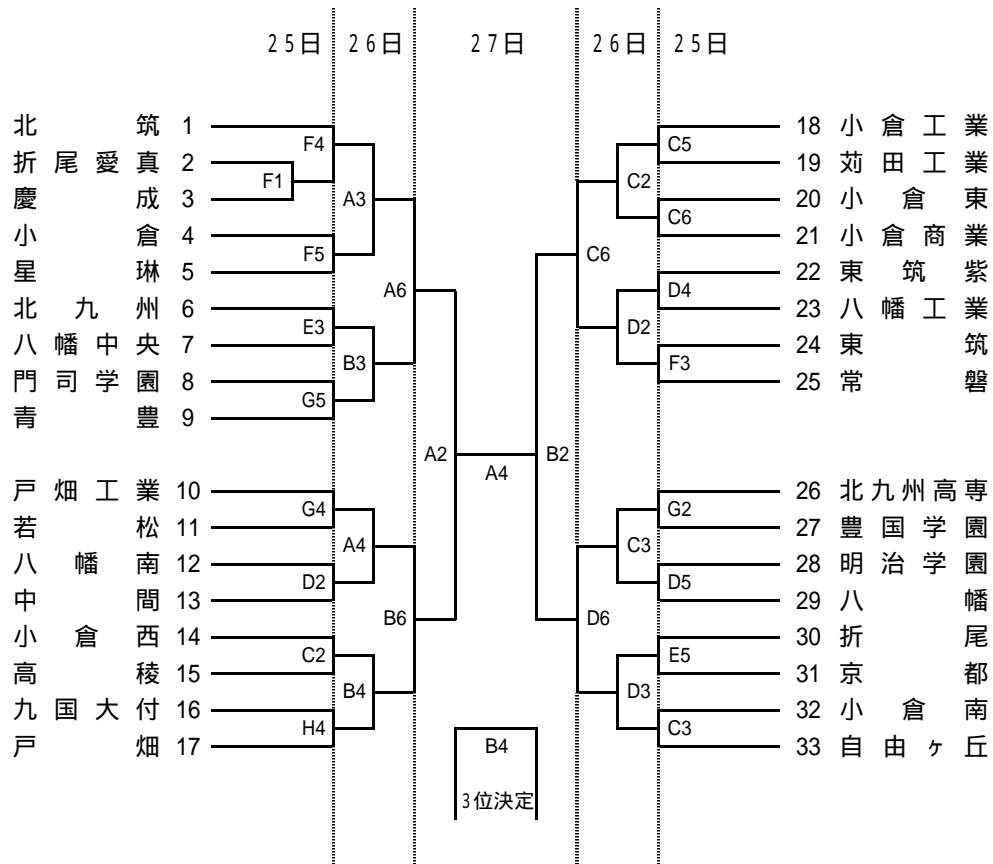

平成20年度 福岡県高等学校バスケットボール北部ブロック一年生大会

兼 第46回 北九州市民体育祭 高等学校の部

男子の部

女子の部

9:00 ~
10:10 ~
11:20 ~
12:30 ~
13:40 ~
14:50 ~

A・B	八幡中央
C・D	小倉工業
E・F	折尾
G・H	戸畑工業