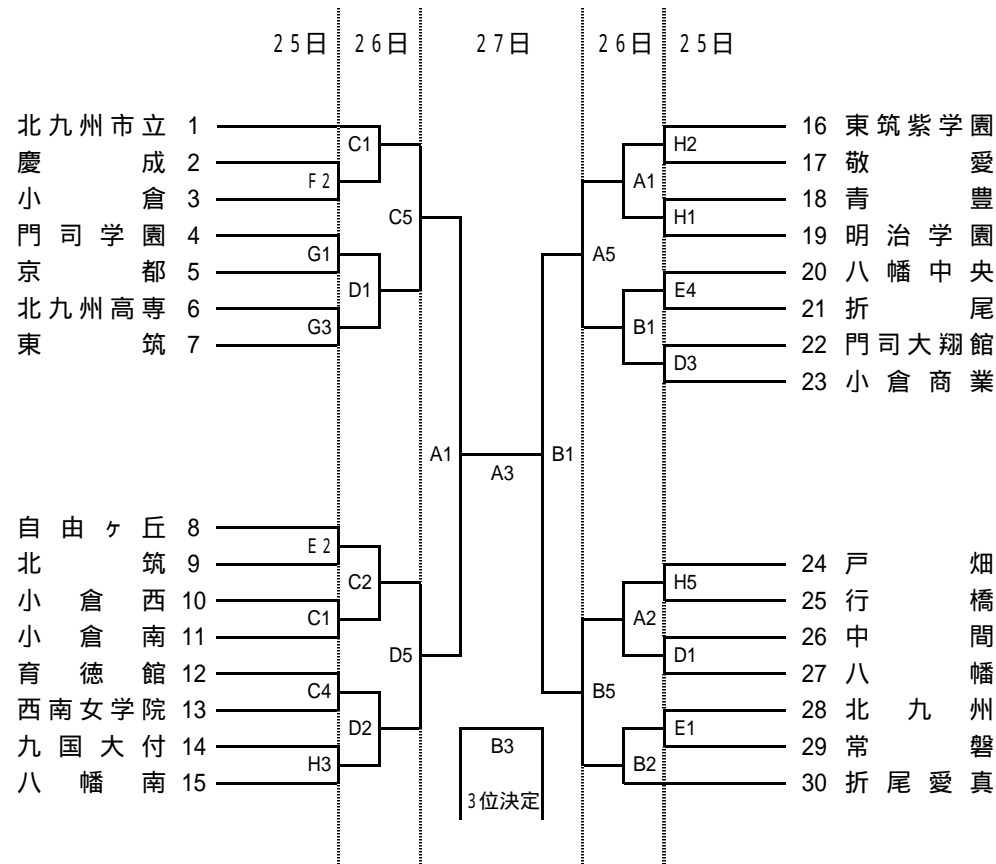

平成20年度 福岡県高等学校バスケットボール北部ブロック一年生大会

兼 第46回 北九州市民体育祭 高等学校の部

男子の部

女子の部

9:00 ~
10:10 ~
11:20 ~
12:30 ~
13:40 ~
14:50 ~

A・B	八幡中央
C・D	小倉工業
E・F	折尾
G・H	戸畑工業