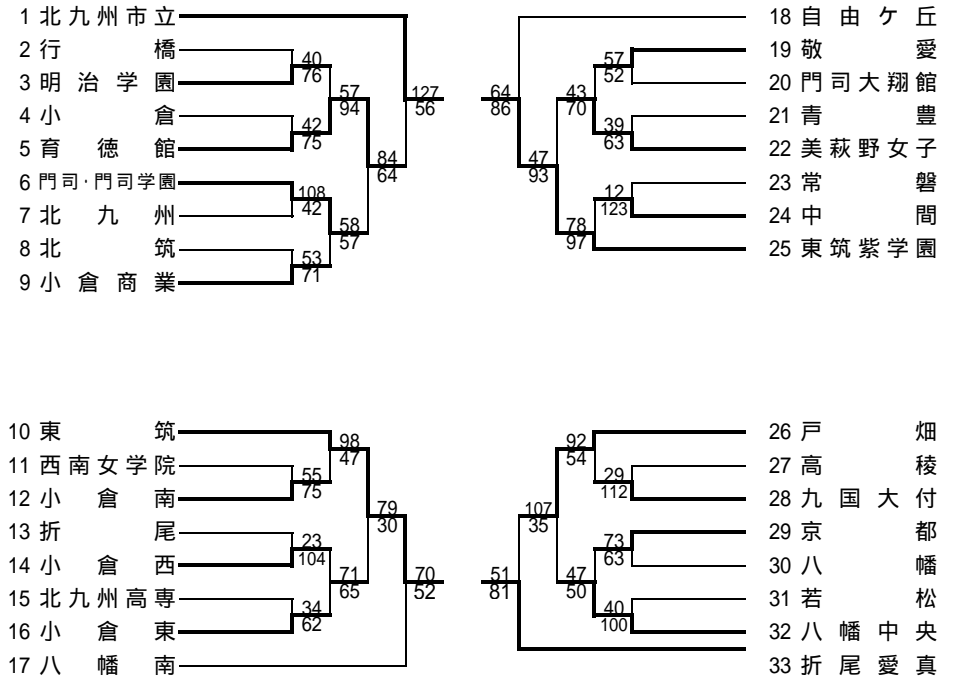

平成20年度 福岡県高等学校バスケットボール大会北部ブロック予選会
兼 全九州高等学校総合体育大会予選会

男子の部

女子の部

男子

上位リーグ	自由ヶ丘	小倉工業	常磐	戸畑	順位
自由ヶ丘	-	81	85	75	1
小倉工業	61	-	61	70	3
常磐	81	100	-	73	2
戸畑	89	63	72	-	4

下位リーグ	東筑	北筑	青豊	折尾愛真	順位
東筑	-	62	88	83	6
北筑	75	-	86	85	5
青豊	64	71	-	99	7
折尾愛真	80	64	82	-	8

女子

上位リーグ	北九州市立	折尾愛真	東筑紫学園	東筑	順位
北九州市立	-	89	92	99	1
折尾愛真	60	-	98	91	2
東筑紫学園	56	84	-	99	3
東筑	60	61	88	-	4

下位リーグ	育徳館	戸畑	自由ヶ丘	八幡南	順位
育徳館	-	70	77	82	7
戸畑	83	-	55	78	6
自由ヶ丘	82	79	-	50	5
八幡南	64	56	58	-	8