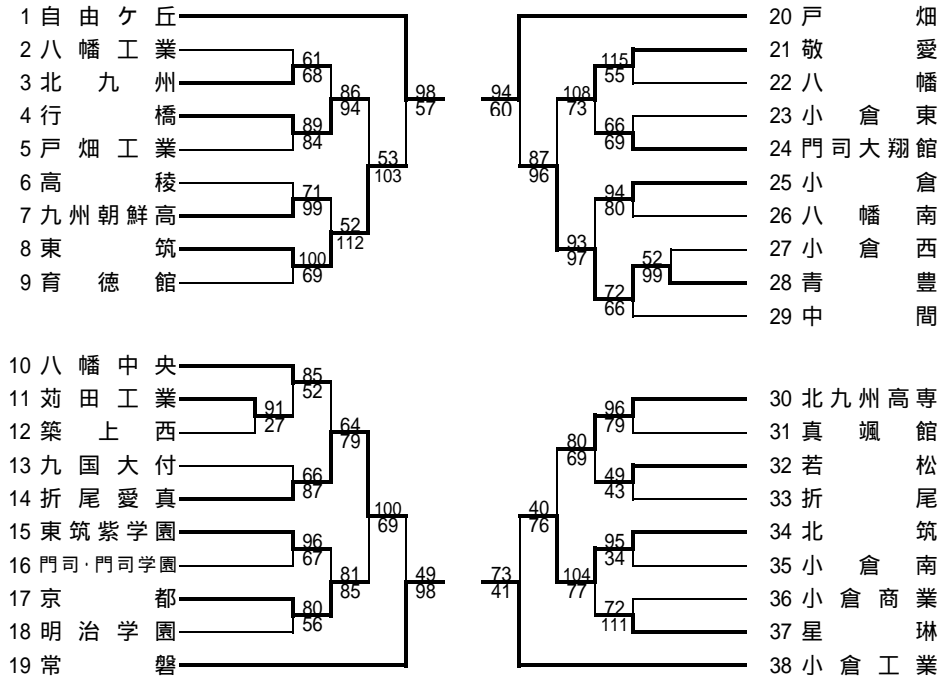

平成20年度 福岡県高等学校バスケットボール大会北部ブロック予選会
兼 全九州高等学校総合体育大会予選会

男子の部

女子の部

男子

上位リーグ	自由ヶ丘	小倉工業	常磐	戸畑	順位
自由ヶ丘	-	81	85	75	1
小倉工業	61	-	61	70	3
常磐	81	100	-	73	2
戸畑	89	63	72	-	4

下位リーグ	東筑	北筑	青豊	折尾愛真	順位
東筑	-	62	88	83	6
北筑	75	-	86	85	5
青豊	64	71	-	99	7
折尾愛真	80	64	82	-	8

女子

上位リーグ	北九州市立	折尾愛真	東筑紫学園	東筑	順位
北九州市立	-	89	92	99	1
折尾愛真	60	-	98	91	2
東筑紫学園	56	84	-	99	3
東筑	60	61	88	-	4

下位リーグ	育徳館	戸畑	自由ヶ丘	八幡南	順位
育徳館	-	70	77	82	7
戸畑	83	-	55	78	6
自由ヶ丘	82	79	-	50	5
八幡南	64	56	58	-	8