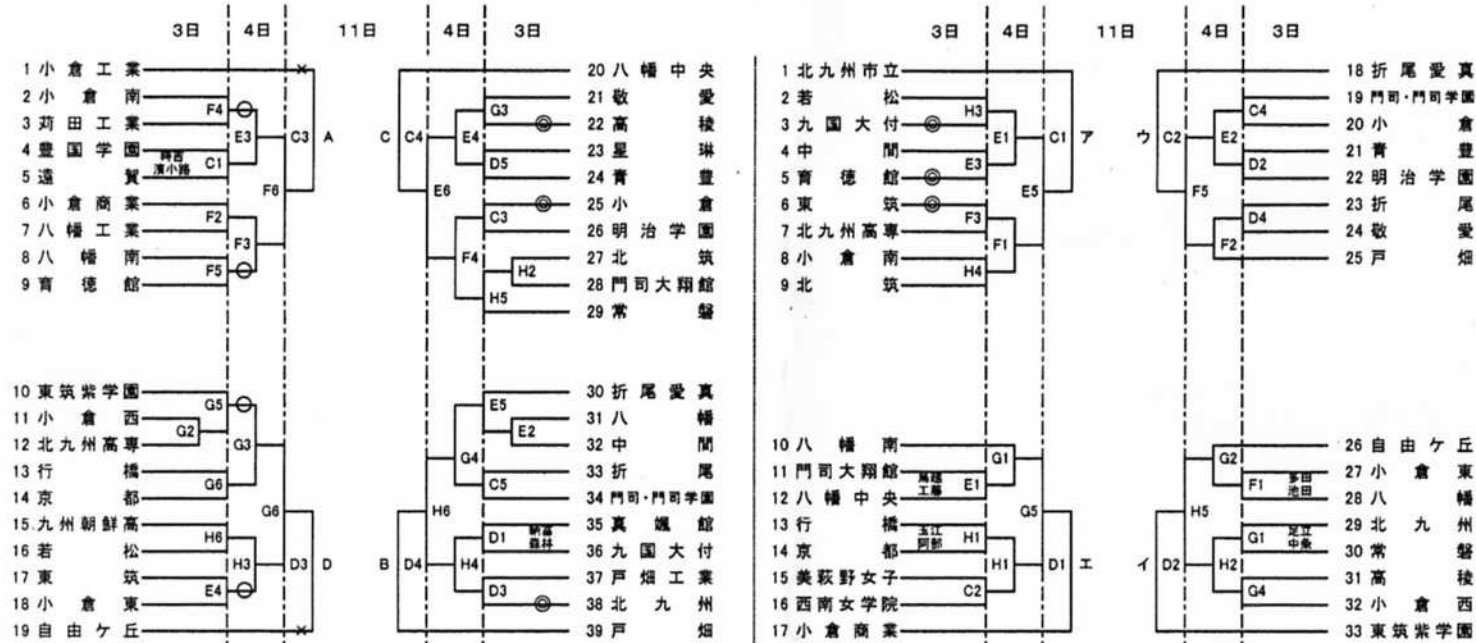

男子の部

女子の部

11月11日、17日、18日:A・B(C・D)コート

男子上位リーグ

	A	B	C	D
A				
B				
C				
D				

男子下位リーグ

	A'	B'	C'	D'
A'				C6
B'				D6
C'				D6
D'				C6

試合開始予定時刻

①	9:00~
②	10:30~
③	12:00~
④	13:30~
⑤	15:00~
⑥	16:30~

11月11日、17日、18日:A・B(C・D)コート

女子上位リーグ

	A	I	U	E
A				
I				
U				
E				

女子下位リーグ

	A'	I'	U'	E'
A'				C5
I'				D5
U'				D5
E'				C5

試合会場

A・B	九州国大
C・D	青豊高校
E・F	西日本工大
G・H	京都高校

各パート(男子A・B・C・D、女子A・I・U・E)の勝者が上位リーグ、敗者が下位リーグとなります。
下位リーグは、11月11日(日)[5試合目(女子)、6試合目(男子)]から始まりますので注意してください。
また、11月11日(日)は勝ちチームのオフィシャルをお願いします。