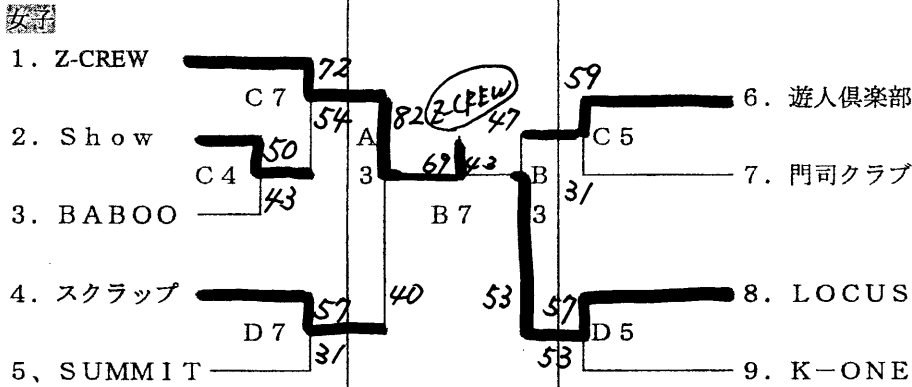

組み合わせ

会場 曾根体育館 (C/D) 若松体育館 (A/B)

試合予定時刻

7日(日) 1. 9:30 2. 10:40 3. 11:50 4. 13:00

5. 14:10 6. 15:20 7. 16:30 8. 17:40

8日(月・祝) 1. 9:30 2. 10:50 3. 12:10 4. 13:30

5. 14:50 6. 16:10 7. 17:30

*10/8 中学校男子決勝終了後中体連の表彰式を入れます