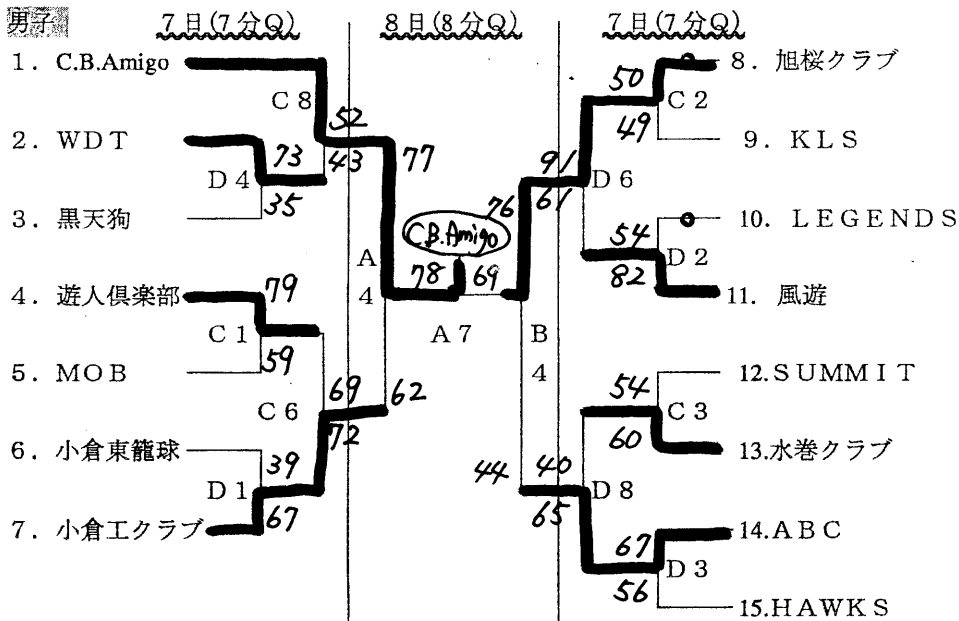

組み合わせ

会場 曾根体育館 (C/D) 若松体育館 (A/B)

試合予定時刻

7日(日) 1. 9:30 2. 10:40 3. 11:50 4. 13:00

5. 14:10 6. 15:20 7. 16:30 8. 17:40

8日(月・祝) 1. 9:30 2. 10:50 3. 12:10 4. 13:30

5. 14:50 6. 16:10 7. 17:30

*10/8 中学校男子決勝終了後中体連の表彰式を入れます

*10/7 一般の部は、前の試合が早く終了した場合は両チームのメンバーが確認できれば、早めの開始をしますので会場に余裕を持って来るように

8試合(16ゲーム)あるので、大会運営にご協力下さい。